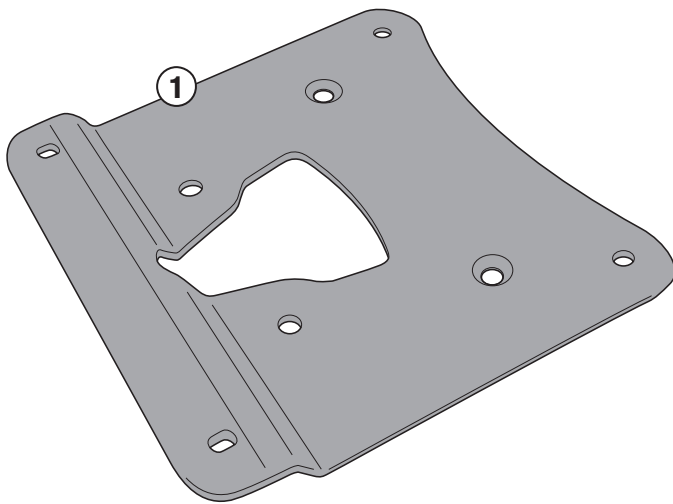

SR5609M - KR5609M

PORTAPACCO SPECIFICO - SPECIFIC HOLDER - PORTE-PAQUET SPÉCIFIQUE - SPEZIFISCHER TRÄGER - PORTA-EQUIPAJE ESPECÍFICO - TRANSPORTADOR ESPECÍFICO

PIAGGIO

MP3 SPORT 500 / MP3 BUSINESS 500

(2014)

N°	Descrizione	Caratteristiche	Codice	Quantità
1	Supporto - Support Support - Halterung Soporte - Apoio	-	GL2710	1
2	Vite - Screw Vis - Schraube Tornillo - Parafuso	TCEI M6x25	625TCEI	4
3	Vite - Screw Vis - Schraube Tornillo - Parafuso	TSCEI M8x65	865TSCEI	2
4	Vite - Screw Vis - Schraube Tornillo - Parafuso	TEF M8x45	845TEF	2
5	Rondella - Washer Rondelle - Scheibe Arandela - Arruela	Ø6mm	6RON	4
6	Rondella - Washer Rondelle - Scheibe Arandela - Arruela	Ø25x3 Foro 8mm	258RON	4
7	Distanziale - Spacer Entretoise - Distanzstueck Distanciador - Espaçador	Ø16x35 Foro 8,5mm	C16L35F8,5T	2
8	Distanziale - Spacer Entretoise - Distanzstueck Distanciador - Espaçador	Ø16x16 Foro 8,5mm	C16x16F8,5T	2
9	Distanziale - Spacer Entretoise - Distanzstueck Distanciador - Espaçador	Ø13x5 Foro 8,5mm	C13L5F8,5T	4
10	Dado - Bolt - Erou Mutter - Tuerca - Porca	Auto Bloccante Flangiato M6	6DADIAFLN	4
11	Dado - Bolt - Erou Mutter - Tuerca - Porca	M8	8DADIAU	4
12	Protezione - Protection Protection - Schutzkleber Protección - Proteção	-	MOUSSETB54	4
13	Piastra - Plate Platine - Platte Parrilla - Base	Monokey M5	Z622M	1
14	Copriforo - Bolt Cap Cache Trou - Stopslock Tapa Agujero - Tampa do Orificio	-	Z621	6

SR5609M - KR5609M

PORTAPACCO SPECIFICO - SPECIFIC HOLDER - PORTE-PAQUET SPÉCIFIQUE - SPEZIFISCHER TRÄGER - PORTA-EQUIPAJE ESPECÍFICO - TRANSPORTADOR ESPECÍFICO

PIAGGIO

MP3 SPORT 500 / MP3 BUSINESS 500

(2014)