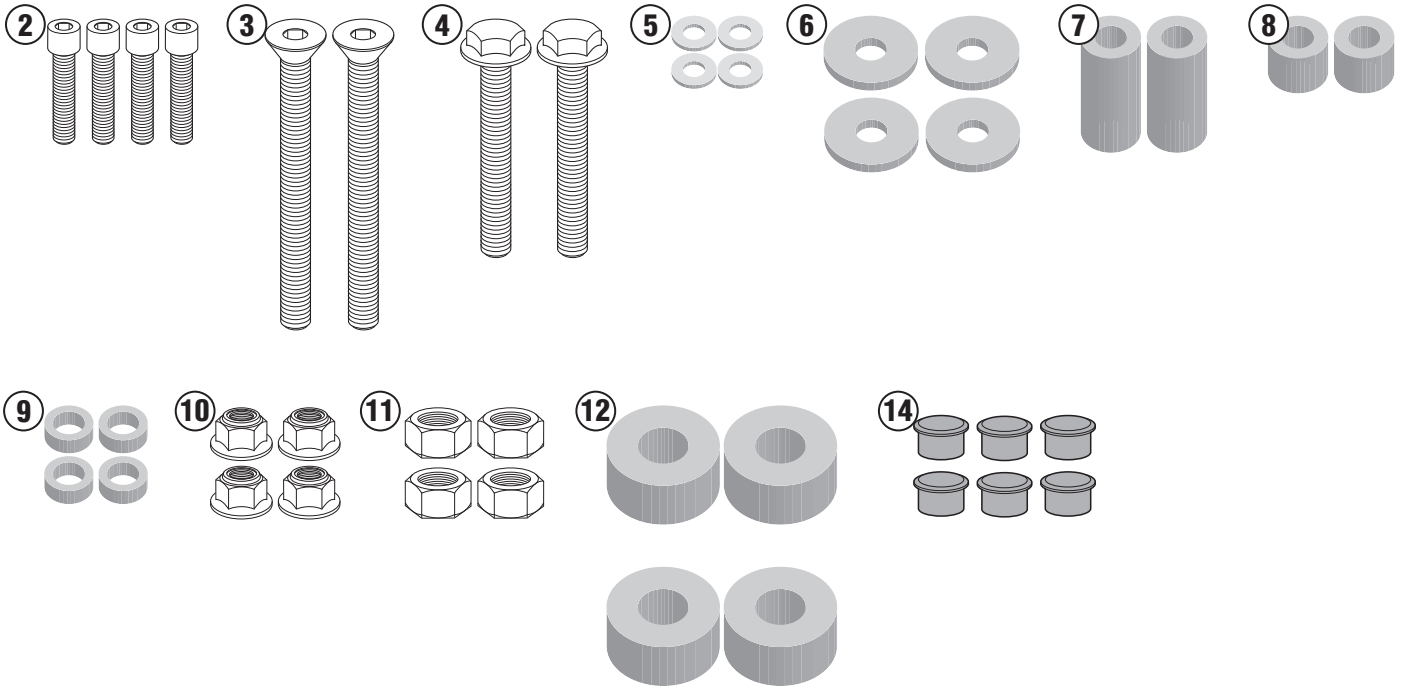

SR5609M - KR5609M

PORTAPACCO SPECIFICO - SPECIFIC HOLDER - PORTE-PAQUET SPÉCIFIQUE - SPEZIFISCHER TRÄGER - PORTA-EQUIPAJE ESPECÍFICO - TRANSPORTADOR ESPECÍFICO

PIAGGIO

MP3 SPORT 500 / MP3 BUSINESS 500

(2014)

N°	Descrizione	Caratteristiche	Codice	Quantità
1	Supporto - Support Support - Halterung Soporte - Apoio	-	GL2710	1
2	Vite - Screw Vis - Schraube Tornillo - Parafuso	TCEI M6x25	625TCEI	4
3	Vite - Screw Vis - Schraube Tornillo - Parafuso	TSCEI M8x65	865TSCEI	2
4	Vite - Screw Vis - Schraube Tornillo - Parafuso	TEF M8x45	845TEF	2
5	Rondella - Washer Rondelle - Scheibe Arandela - Arruela	Ø6mm	6RON	4
6	Rondella - Washer Rondelle - Scheibe Arandela - Arruela	Ø25x3 Foro 8mm	258RON	4
7	Distanziale - Spacer Entretoise - Distanzstueck Distanciador - Espaçador	Ø16x35 Foro 8,5mm	C16L35F8,5T	2
8	Distanziale - Spacer Entretoise - Distanzstueck Distanciador - Espaçador	Ø16x16 Foro 8,5mm	C16x16F8,5T	2
9	Distanziale - Spacer Entretoise - Distanzstueck Distanciador - Espaçador	Ø13x5 Foro 8,5mm	C13L5F8,5T	4
10	Dado - Bolt - Erou Mutter - Tuerca - Porca	Auto Bloccante Flangiato M6	6DADIAFLN	4
11	Dado - Bolt - Erou Mutter - Tuerca - Porca	M8	8DADIAU	4
12	Protezione - Protection Protection - Schutzkleber Protección - Proteção	-	MOUSSETB54	4
13	Piastra - Plate Platine - Platte Parrilla - Base	Monokey M5	Z622M	1
14	Copriforo - Bolt Cap Cache Trou - Stopslock Tapa Agujero - Tampa do Orificio	-	Z621	6

SR5609M - KR5609M

PORTAPACCO SPECIFICO - SPECIFIC HOLDER - PORTE-PAQUET SPÉCIFIQUE - SPEZIFISCHER TRÄGER - PORTA-EQUIPAJE ESPECÍFICO - TRANSPORTADOR ESPECÍFICO

PIAGGIO

MP3 SPORT 500 / MP3 BUSINESS 500

(2014)