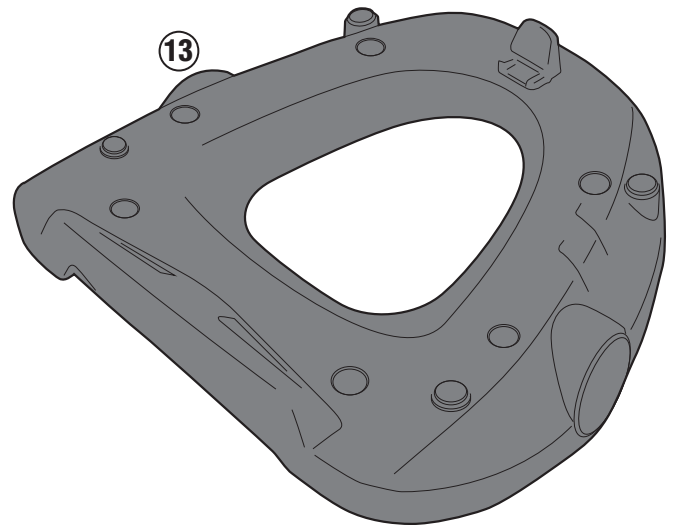

SR5609M - KR5609M

PORTAPACCO SPECIFICO - SPECIFIC HOLDER - PORTE-PAQUET SPÉCIFIQUE - SPEZIFISCHER TRÄGER - PORTA-EQUIPAJE ESPECÍFICO - TRANSPORTADOR ESPECÍFICO

PIAGGIO

MP3 SPORT 500 / MP3 BUSINESS 500

(2014)

N°	Descrizione	Caratteristiche	Codice	Quantità
1	Supporto - Support Support - Halterung Soporte - Apoio	-	GL2710	1
2	Vite - Screw Vis - Schraube Tornillo - Parafuso	TCEI M6x25	625TCEI	4
3	Vite - Screw Vis - Schraube Tornillo - Parafuso	TSCEI M8x65	865TSCEI	2
4	Vite - Screw Vis - Schraube Tornillo - Parafuso	TEF M8x45	845TEF	2
5	Rondella - Washer Rondelle - Scheibe Arandela - Arruela	Ø6mm	6RON	4
6	Rondella - Washer Rondelle - Scheibe Arandela - Arruela	Ø25x3 Foro 8mm	258RON	4
7	Distanziale - Spacer Entretoise - Distanzstueck Distanciador - Espaçador	Ø16x35 Foro 8,5mm	C16L35F8,5T	2
8	Distanziale - Spacer Entretoise - Distanzstueck Distanciador - Espaçador	Ø16x16 Foro 8,5mm	C16x16F8,5T	2
9	Distanziale - Spacer Entretoise - Distanzstueck Distanciador - Espaçador	Ø13x5 Foro 8,5mm	C13L5F8,5T	4
10	Dado - Bolt - Erou Mutter - Tuerca - Porca	Auto Bloccante Flangiato M6	6DADIAFLN	4
11	Dado - Bolt - Erou Mutter - Tuerca - Porca	M8	8DADIAU	4
12	Protezione - Protection Protection - Schutzkleber Protección - Proteção	-	MOUSSETB54	4
13	Piastra - Plate Platine - Platte Parrilla - Base	Monokey M5	Z622M	1
14	Copriforo - Bolt Cap Cache Trou - Stopslock Tapa Agujero - Tampa do Orificio	-	Z621	6

SR5609M - KR5609M

PORTAPACCO SPECIFICO - SPECIFIC HOLDER - PORTE-PAQUET SPÉCIFIQUE - SPEZIFISCHER TRÄGER - PORTA-EQUIPAJE ESPECÍFICO - TRANSPORTADOR ESPECÍFICO

PIAGGIO

MP3 SPORT 500 / MP3 BUSINESS 500

(2014)