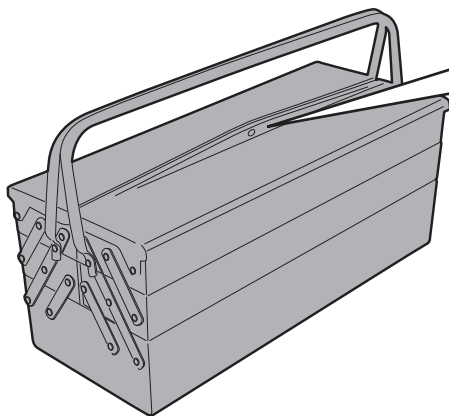

SR5609M - KR5609M

PORTAPACCO SPECIFICO - SPECIFIC HOLDER - PORTE-PAQUET SPÉCIFIQUE - SPEZIFISCHER TRÄGER - PORTA-EQUIPAJE ESPECÍFICO - TRANSPORTADOR ESPECÍFICO

PIAGGIO

MP3 SPORT 500 / MP3 BUSINESS 500

(2014)

N°	Descrizione	Caratteristiche	Codice	Quantità
1	Supporto - Support Support - Halterung Soporte - Apoio	-	GL2710	1
2	Vite - Screw Vis - Schraube Tornillo - Parafuso	TCEI M6x25	625TCEI	4
3	Vite - Screw Vis - Schraube Tornillo - Parafuso	TSCEI M8x65	865TSCEI	2
4	Vite - Screw Vis - Schraube Tornillo - Parafuso	TEF M8x45	845TEF	2
5	Rondella - Washer Rondelle - Scheibe Arandela - Arruela	Ø6mm	6RON	4
6	Rondella - Washer Rondelle - Scheibe Arandela - Arruela	Ø25x3 Foro 8mm	258RON	4
7	Distanziale - Spacer Entretoise - Distanzstueck Distanciador - Espaçador	Ø16x35 Foro 8,5mm	C16L35F8,5T	2
8	Distanziale - Spacer Entretoise - Distanzstueck Distanciador - Espaçador	Ø16x16 Foro 8,5mm	C16x16F8,5T	2
9	Distanziale - Spacer Entretoise - Distanzstueck Distanciador - Espaçador	Ø13x5 Foro 8,5mm	C13L5F8,5T	4
10	Dado - Bolt - Erou Mutter - Tuerca - Porca	Auto Bloccante Flangiato M6	6DADIAFLN	4
11	Dado - Bolt - Erou Mutter - Tuerca - Porca	M8	8DADIAU	4
12	Protezione - Protection Protection - Schutzkleber Protección - Proteção	-	MOUSSETB54	4
13	Piastra - Plate Platine - Platte Parrilla - Base	Monokey M5	Z622M	1
14	Copriforo - Bolt Cap Cache Trou - Stopslock Tapa Agujero - Tampa do Orificio	-	Z621	6

SR5609M - KR5609M

PORTAPACCO SPECIFICO - SPECIFIC HOLDER - PORTE-PAQUET SPÉCIFIQUE - SPEZIFISCHER TRÄGER - PORTA-EQUIPAJE ESPECÍFICO - TRANSPORTADOR ESPECÍFICO

PIAGGIO

MP3 SPORT 500 / MP3 BUSINESS 500

(2014)