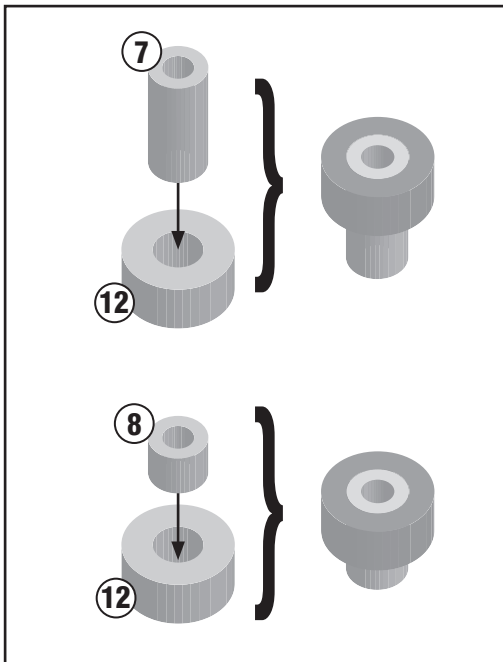

SR5609M - KR5609M

PORTAPACCO SPECIFICO - SPECIFIC HOLDER - PORTE-PAQUET SPÉCIFIQUE - SPEZIFISCHER TRÄGER - PORTA-EQUIPAJE ESPECÍFICO - TRANSPORTADOR ESPECÍFICO

PIAGGIO

MP3 SPORT 500 / MP3 BUSINESS 500

(2014)

ISTRUZIONI DI MONTAGGIO - MOUNTING INSTRUCTIONS
INSTRUCCIONES DE MONTAJE - BAUANLEITUNG
INSTRUCCIONES DE MONTAJE - INSTRUÇÕES DE MONTAGEM