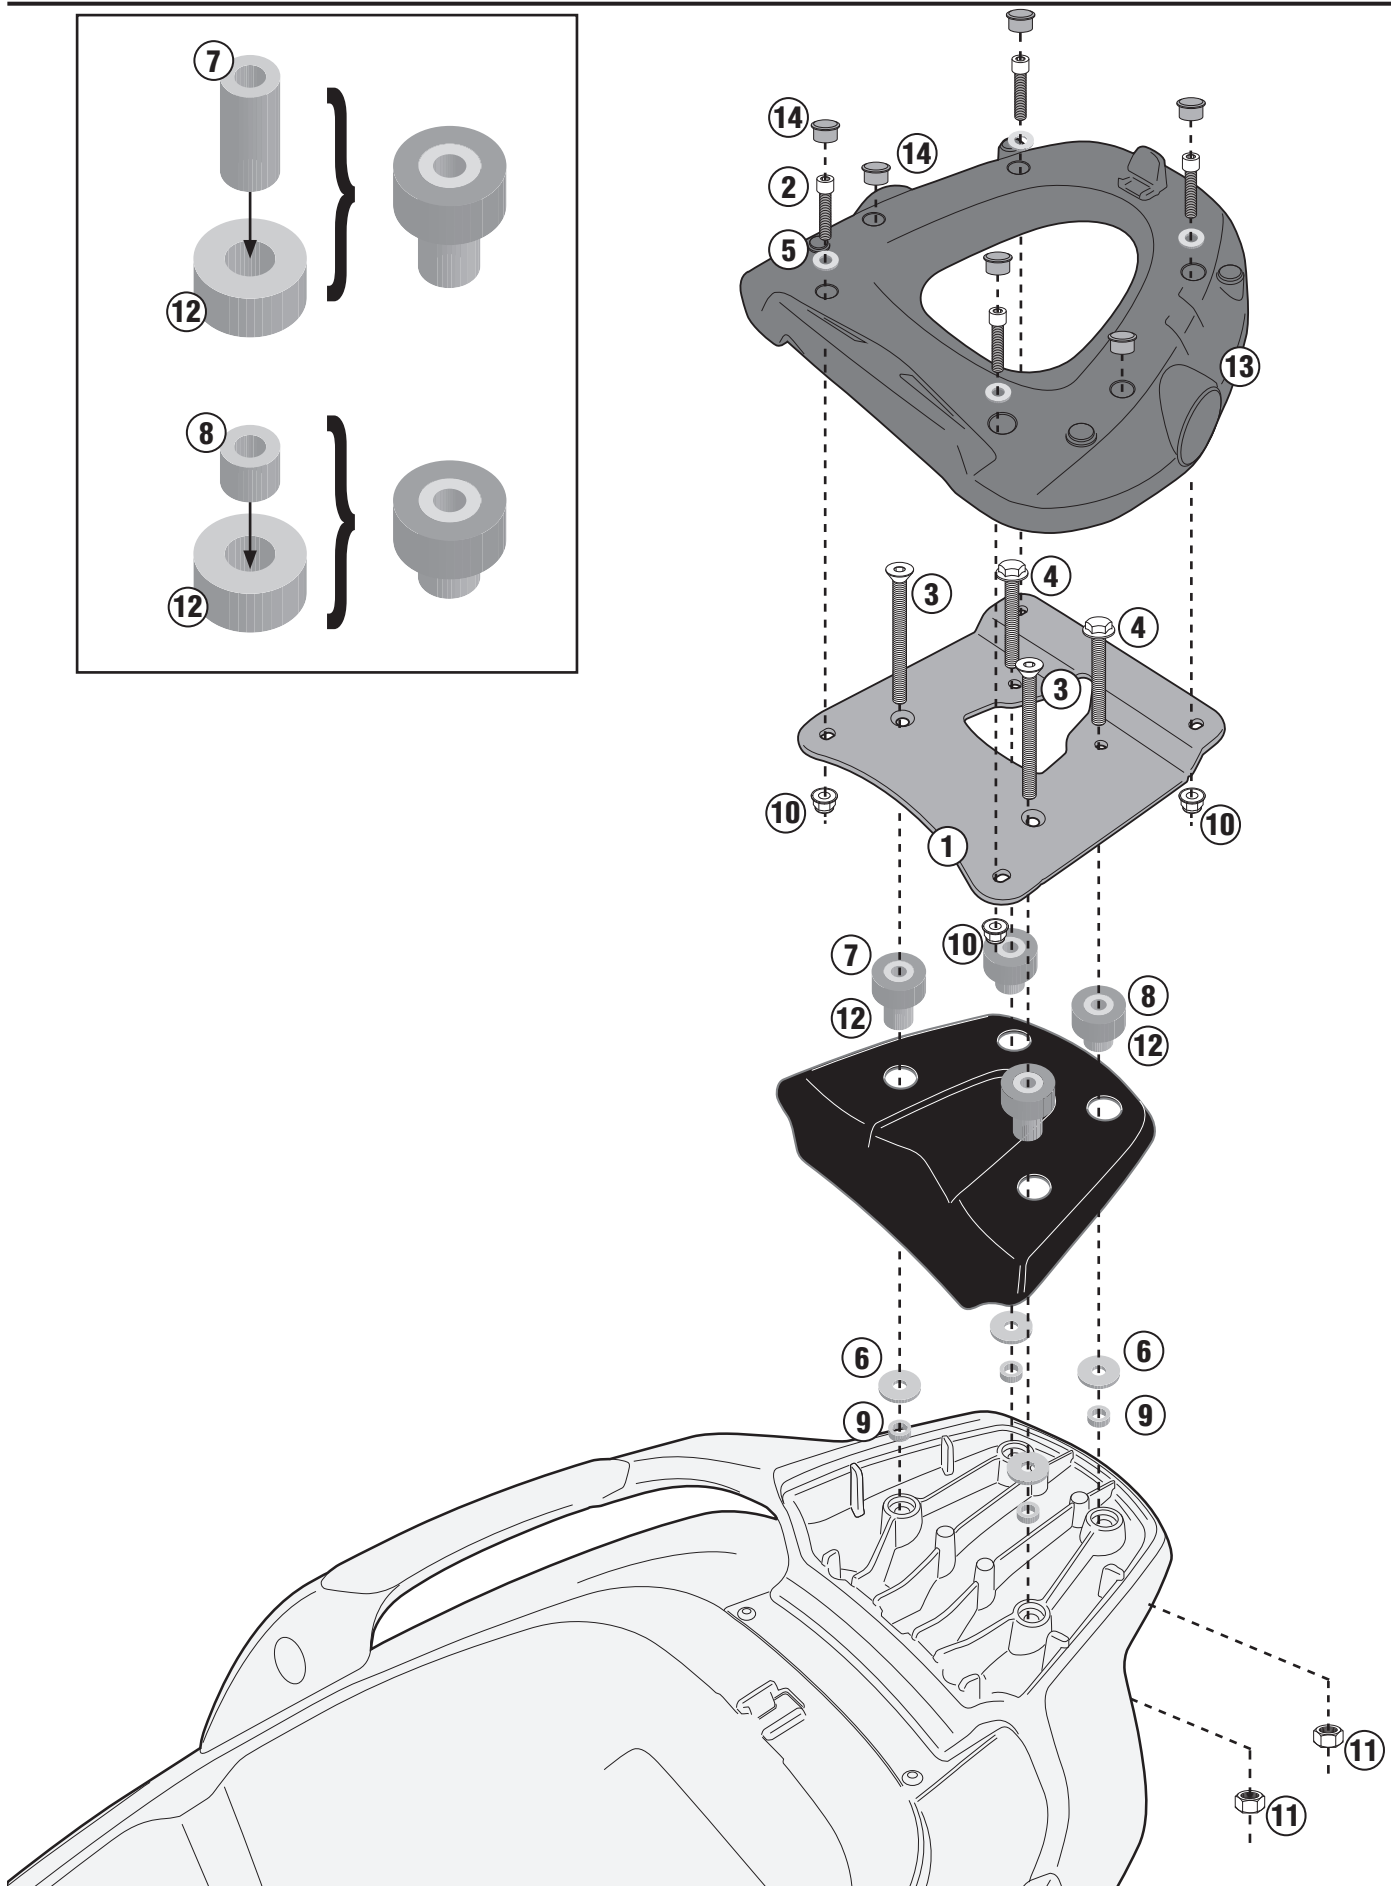

SR5609M - KR5609M

PORTAPACCO SPECIFICO - SPECIFIC HOLDER - PORTE-PAQUET SPÉCIFIQUE - SPEZIFISCHER TRÄGER - PORTA-EQUIPAJE ESPECÍFICO - TRANSPORTADOR ESPECÍFICO

PIAGGIO

MP3 SPORT 500 / MP3 BUSINESS 500

(2014)

ISTRUZIONI DI MONTAGGIO - MOUNTING INSTRUCTIONS
INSTRUCCIONES DE MONTAJE - BAUANLEITUNG
INSTRUCCIONES DE MONTAJE - INSTRUÇÕES DE MONTAGEM