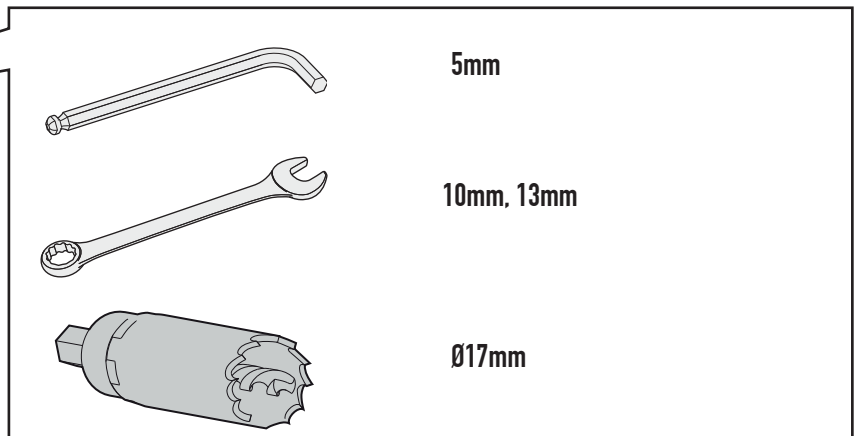

SR5609M - KR5609M

PORTAPACCO SPECIFICO - SPECIFIC HOLDER - PORTE-PAQUET SPÉCIFIQUE - SPEZIFISCHER TRÄGER - PORTA-EQUIPAJE ESPECÍFICO - TRANSPORTADOR ESPECÍFICO

PIAGGIO

MP3 SPORT 500 / MP3 BUSINESS 500

(2014)

N°	Descrizione	Caratteristiche	Codice	Quantità
1	Supporto - Support Support - Halterung Soporte - Apoio	-	GL2710	1
2	Vite - Screw Vis - Schraube Tornillo - Parafuso	TCEI M6x25	625TCEI	4
3	Vite - Screw Vis - Schraube Tornillo - Parafuso	TSCEI M8x65	865TSCEI	2
4	Vite - Screw Vis - Schraube Tornillo - Parafuso	TEF M8x45	845TEF	2
5	Rondella - Washer Rondelle - Scheibe Arandela - Arruela	Ø6mm	6RON	4
6	Rondella - Washer Rondelle - Scheibe Arandela - Arruela	Ø25x3 Foro 8mm	258RON	4
7	Distanziale - Spacer Entretoise - Distanzstueck Distanciador - Espaçador	Ø16x35 Foro 8,5mm	C16L35F8,5T	2
8	Distanziale - Spacer Entretoise - Distanzstueck Distanciador - Espaçador	Ø16x16 Foro 8,5mm	C16x16F8,5T	2
9	Distanziale - Spacer Entretoise - Distanzstueck Distanciador - Espaçador	Ø13x5 Foro 8,5mm	C13L5F8,5T	4
10	Dado - Bolt - Erou Mutter - Tuerca - Porca	Auto Bloccante Flangiato M6	6DADIAFLN	4
11	Dado - Bolt - Erou Mutter - Tuerca - Porca	M8	8DADIAU	4
12	Protezione - Protection Protection - Schutzkleber Protección - Proteção	-	MOUSSETB54	4
13	Piastra - Plate Platine - Platte Parrilla - Base	Monokey M5	Z622M	1
14	Copriforo - Bolt Cap Cache Trou - Stopslock Tapa Agujero - Tampa do Orificio	-	Z621	6

SR5609M - KR5609M

PORTAPACCO SPECIFICO - SPECIFIC HOLDER - PORTE-PAQUET SPÉCIFIQUE - SPEZIFISCHER TRÄGER - PORTA-EQUIPAJE ESPECÍFICO - TRANSPORTADOR ESPECÍFICO

PIAGGIO

MP3 SPORT 500 / MP3 BUSINESS 500

(2014)