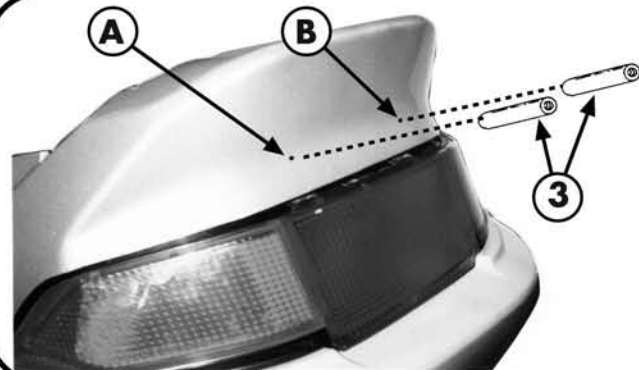

PORTAVALIGIA SPECIFICO - SPECIFIC CASE HOLDER
 PORTE-VALISE SPÉCIFIQUE - SPEZIFISCHER KOFFER-TRÄGER
 PORTA-EQUIPAJE ESPECIFICO

YAMAHA YP 250 '96/'99 MAJESTY

ISTRUZIONI DI MONTAGGIO - MOUNTING INSTRUCTIONS
 INSTRUCTIONS DE MONTAGE - BAUANLEITUNG - INSTRUCCIONES DE MONTAJE

ATTENZIONE;
 PRATICARE UN FORO Ø
 18mm NEI PUNTI -A- &
 -B-GIA SEGNATI SULLA
 CARENATURA.

WARNING;
 MAKE A Ø 18 mm HOLE
 IN THE POINTS -A- e -B-
 ALREADY SIGFNED ON
 THE CAREENING

ATTENTION;
 FAIRE UN TROU DE Ø 18
 mm DANS LES POINTS -A-
 et B-DEJA SIGNES SUR LE
 CARENAGE