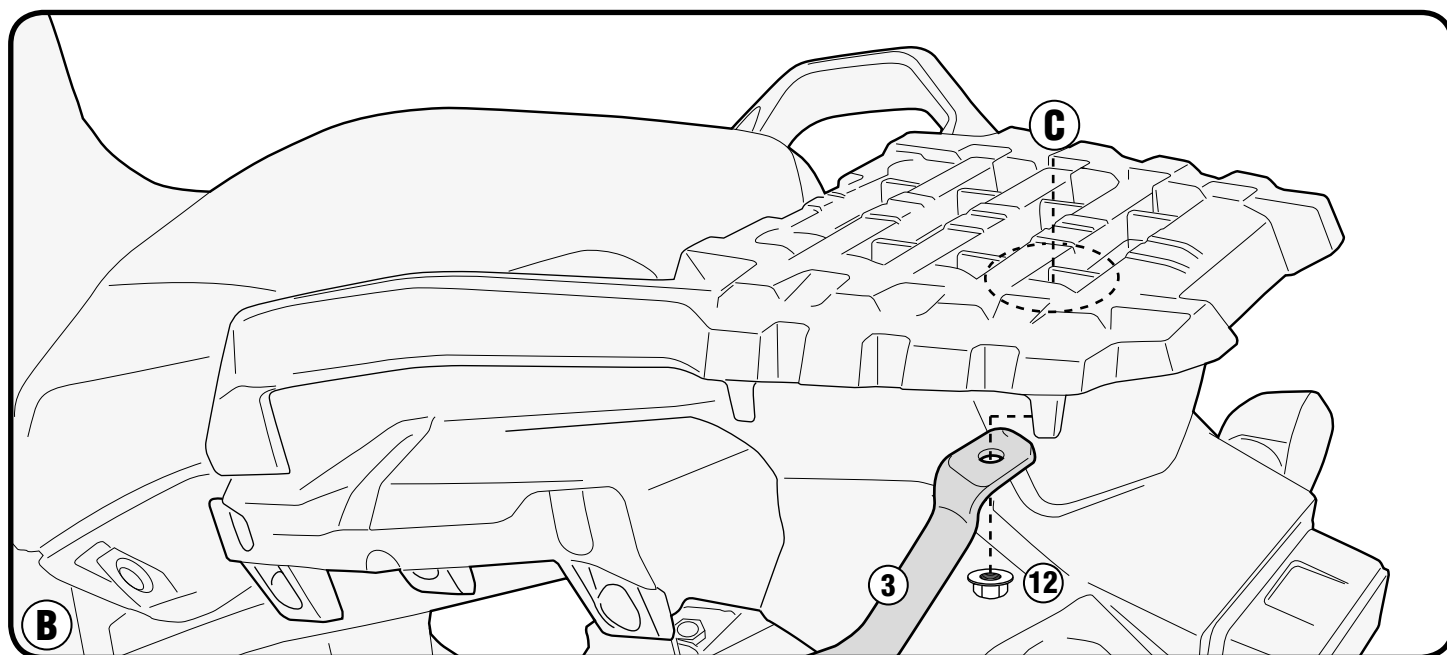

SR3112 - KR3112

PORTAPACCO SPECIFICO - SPECIFIC HOLDER - PORTE-PAQUET SPÉCIFIQUE - SPEZIFISCHER TRÄGER - PORTA-EQUIPAJE ESPECÍFICO - TRANSPORTADOR ESPECÍFICO

SUZUKI DL650 V-STROM (2017)