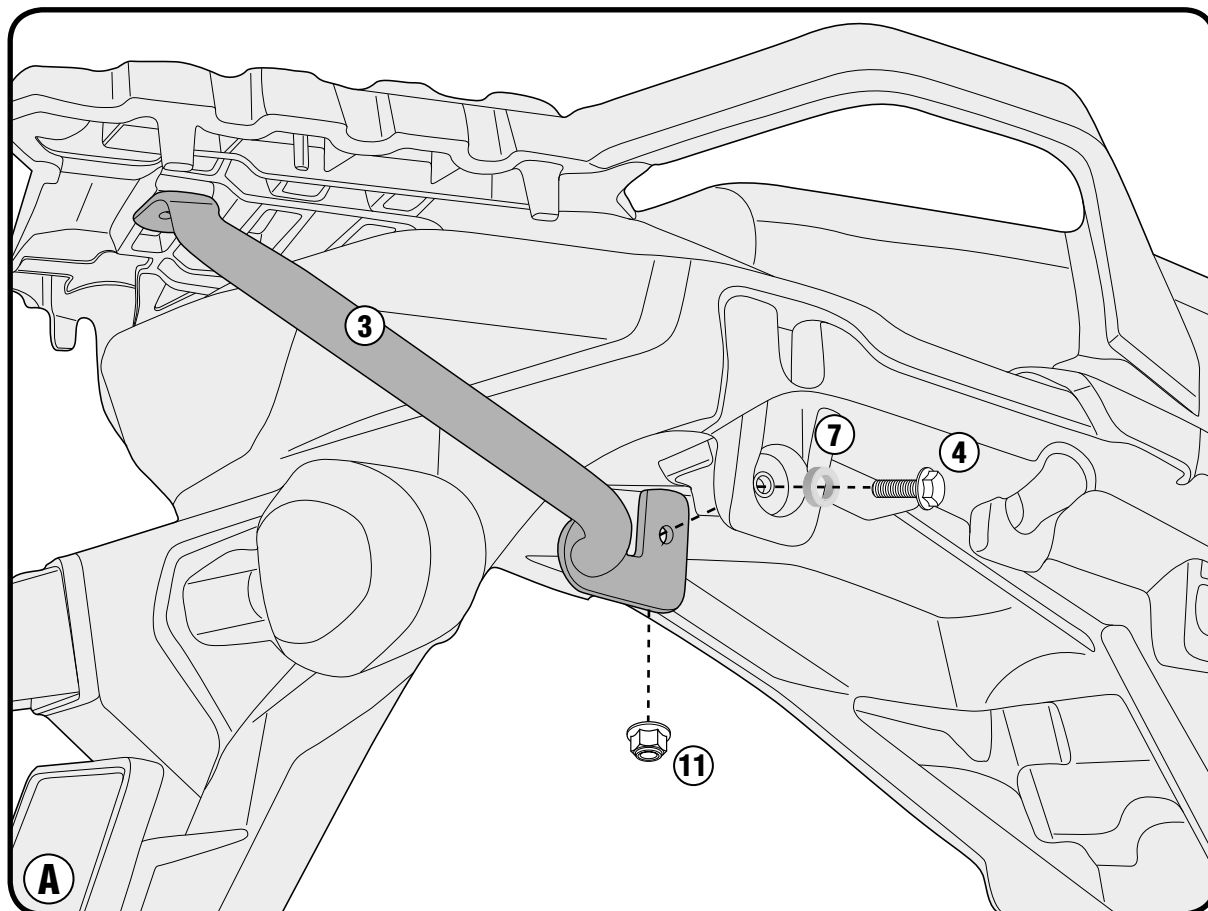

SR3112 - KR3112

PORTAPACCO SPECIFICO - SPECIFIC HOLDER - PORTE-PAQUET SPÉCIFIQUE - SPEZIFISCHER TRÄGER - PORTA-EQUIPAJE ESPECÍFICO - TRANSPORTADOR ESPECÍFICO

SUZUKI DL650 V-STROM (2017)