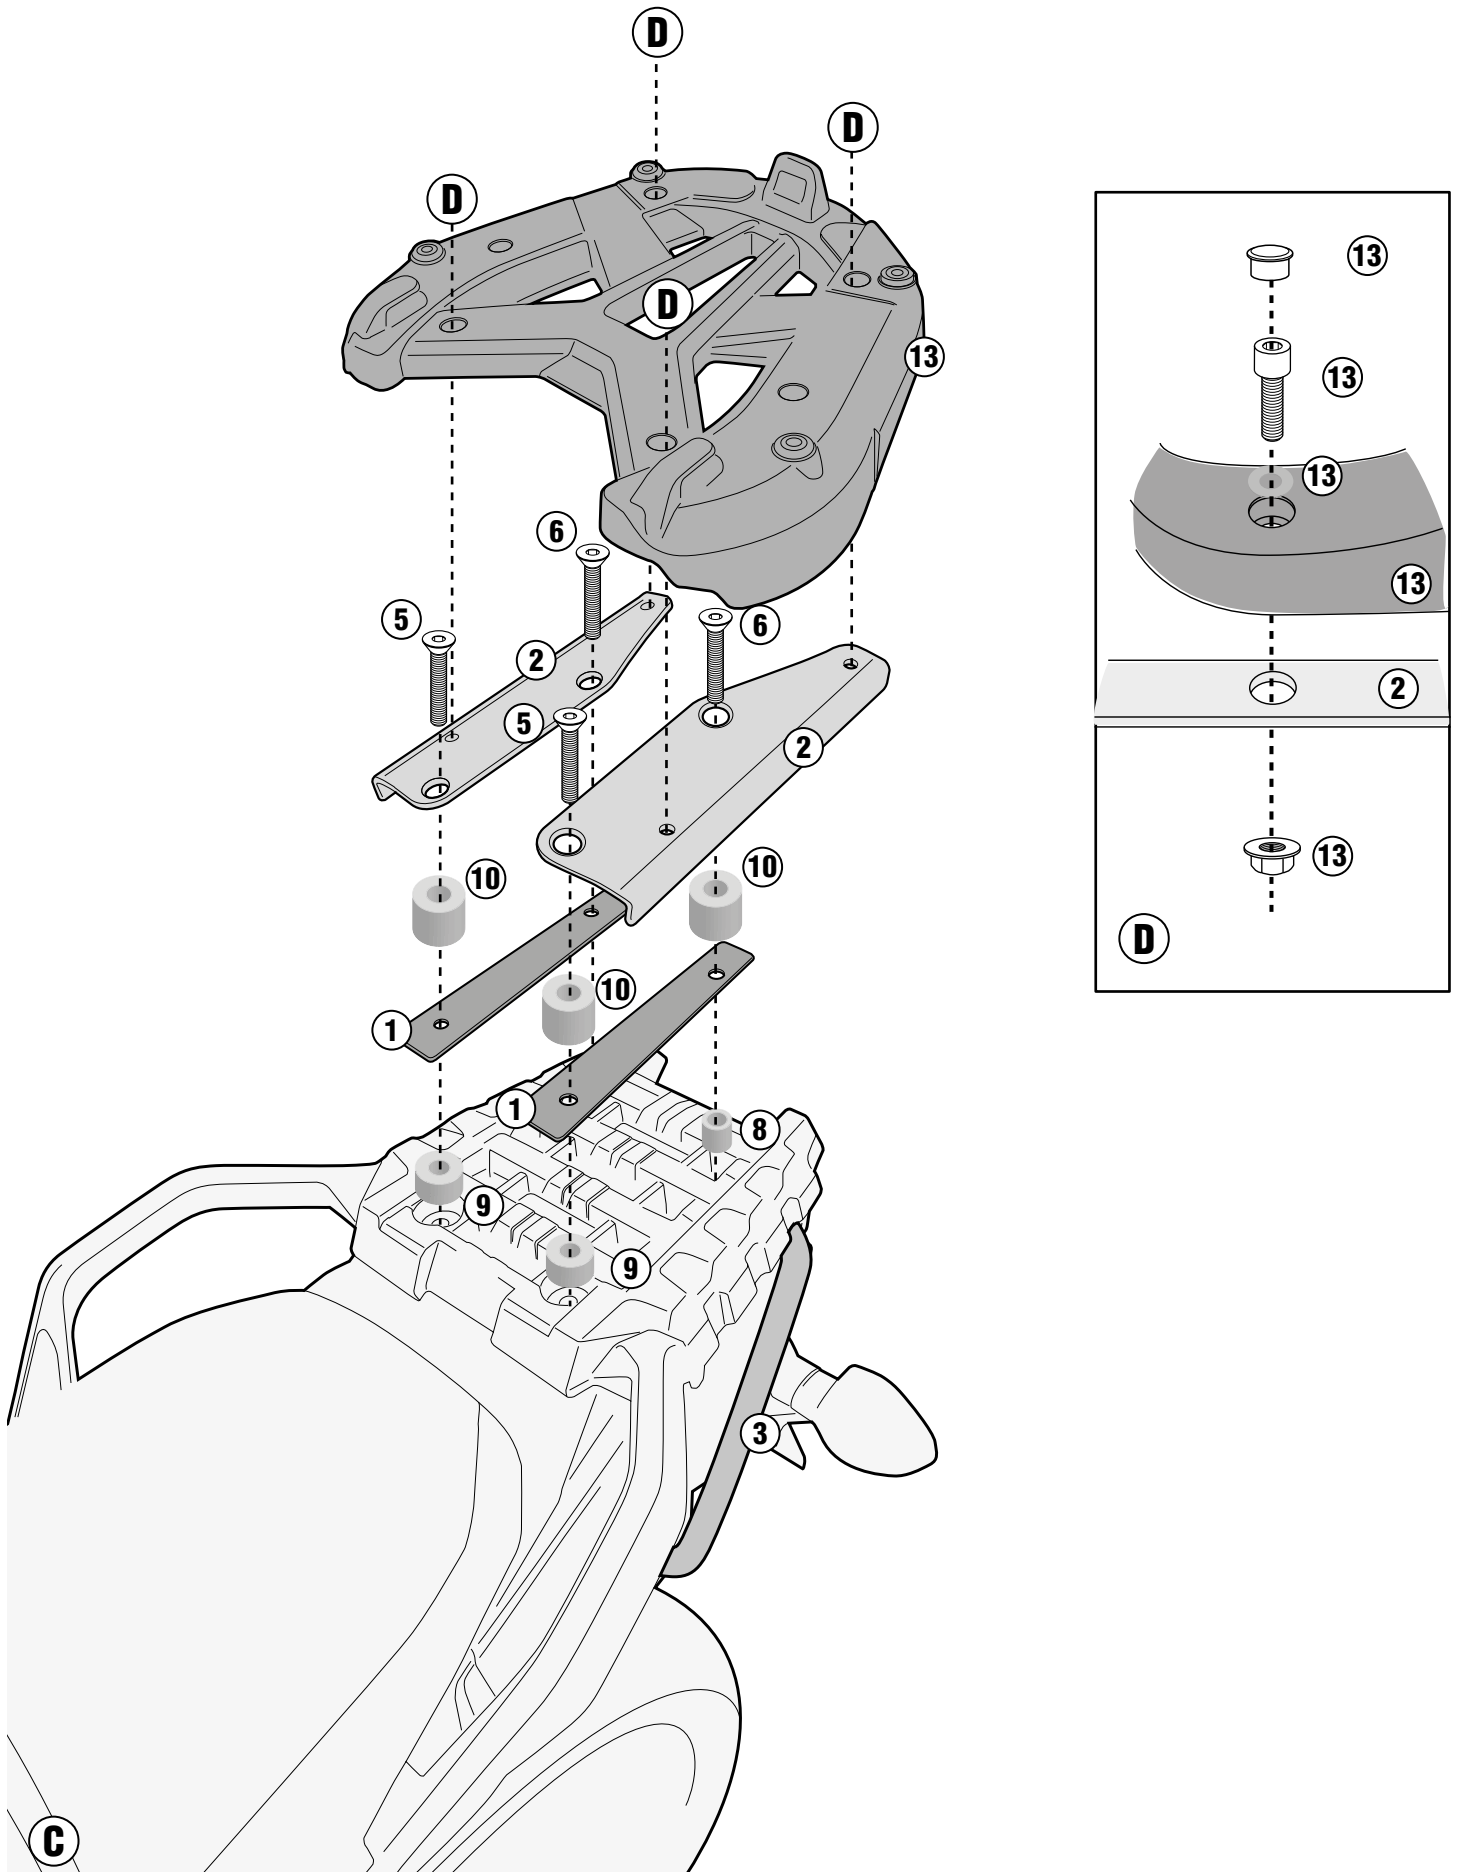

SR3112 - KR3112

PORTAPACCO SPECIFICO - SPECIFIC HOLDER - PORTE-PAQUET SPECIFIQUE - SPEZIFISCHER TRÄGER - PORTA-EQUIPAJE ESPECÍFICO - TRANSPORTADOR ESPECÍFICO

SUZUKI DL650 V-STROM (2017)

C