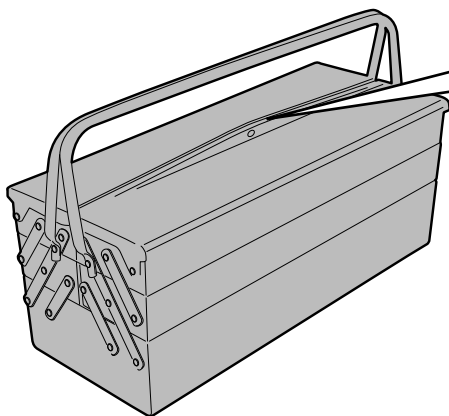

SR3112 - KR3112

PORTAPACCO SPECIFICO - SPECIFIC HOLDER - PORTE-PAQUET SPÉCIFIQUE - SPEZIFISCHER TRÄGER - PORTA-EQUIPAJE ESPECÍFICO - TRANSPORTADOR ESPECÍFICO

SUZUKI DL650 V-STROM (2017)

N°	Descrizione	Caratteristiche	Codice	Quantità	
1	Supporto - Support - Support Halteung - Soporte - Apoio	Sp. 3mm	GL2639	2 (Dx;Sx)	
2	Supporto - Support - Support Halteung - Soporte - Apoio	Sp. 3mm	GL2640	2 (Dx;Sx)	
3	Supporto - Support - Support Halteung - Soporte - Apoio	-	GNB1911SXS GNB1911DXS	2 (Dx;Sx)	
4	Vite - Screw Vis - Schraube Tornillo - Parafuso	TE M6x25	625TEF	2	
5	Vite - Screw Vis - Schraube Tornillo - Parafuso	TECF M8x75	875TSP	2	
6	Vite - Screw Vis - Schraube Tornillo - Parafuso	TSCEI M8x55	855TSP	2	
7	Distanziale - Spacer Entretoise - Distanzstueck Distanciador - Espaçador	Ø10x3 Foro 6,5mm	C10L3F6,5T	2	
8	Distanziale - Spacer Entretoise - Distanzstueck Distanciador - Espaçador	Ø12x13,7 Foro 8,2mm	C12L13,7F8,2T	2	

SR3112 - KR3112

PORTAPACCO SPECIFICO - SPECIFIC HOLDER - PORTE-PAQUET SPÉCIFIQUE - SPEZIFISCHER TRÄGER - PORTA-EQUIPAJE ESPECÍFICO - TRANSPORTADOR ESPECÍFICO

SUZUKI DL650 V-STROM (2017)

9	Distanziale - Spacer Entretoise - Distanzstueck Distanciador - Espaçador	Ø20x12,5 Foro 9mm	C20L12,5F9T	2	
10	Distanziale - Spacer Entretoise - Distanzstueck Distanciador - Espaçador	Ø22x20 Foro 70,5mm	C22L20F10,5T	4	
11	Dado - Bolt - Ecrou Mutter - Tuerca - Porca	Auto Bloccante Flangiato M6	6DADIABFN	2	
12	Dado - Bolt - Ecrou Mutter - Tuerca - Porca	Dado Auto Bloccante Flangiato Ribassato M8	8DADIFN	2	
13	Particolari Inclusi Nel Kit Viteria Della Piastra Components Included In The Fitting Kit Of The Plate Pièces Incluses Dans Le Kit De Vis De La Platine Die Einzelnen Teile Sind Bei Montagekit Der Platte Enthalten Despieces Incluidos En El Kit De Anclajes De La Parrilla	-	-	-	