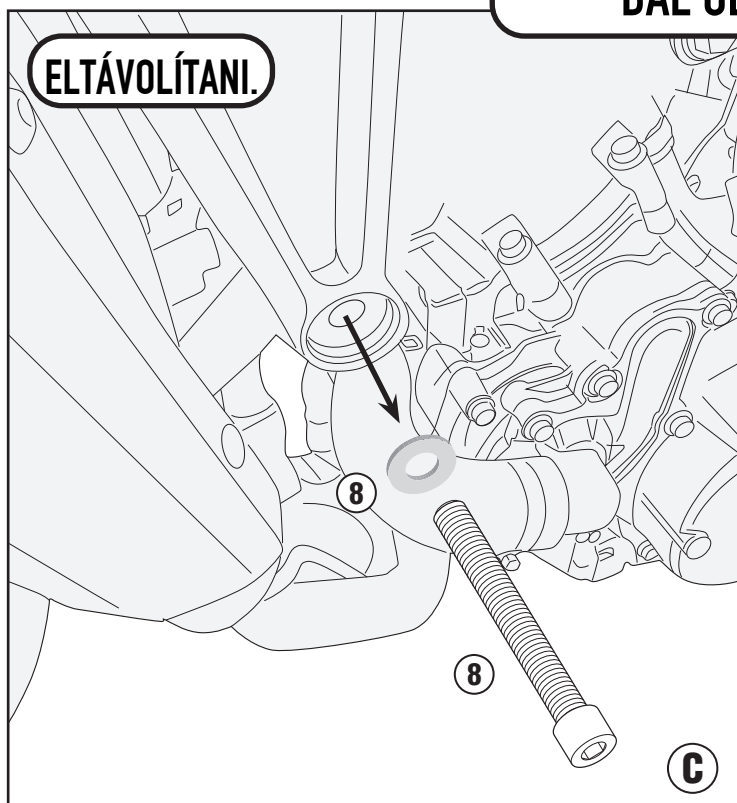

SLD2156KIT

SPECIÁLIS RÖGZÍTŐ KIT SLD01-HEZ

YAMAHA MT-09 (2021) / MT-09 SP (2021)

BAL OLDAL

ELTÁVOLÍTANI.