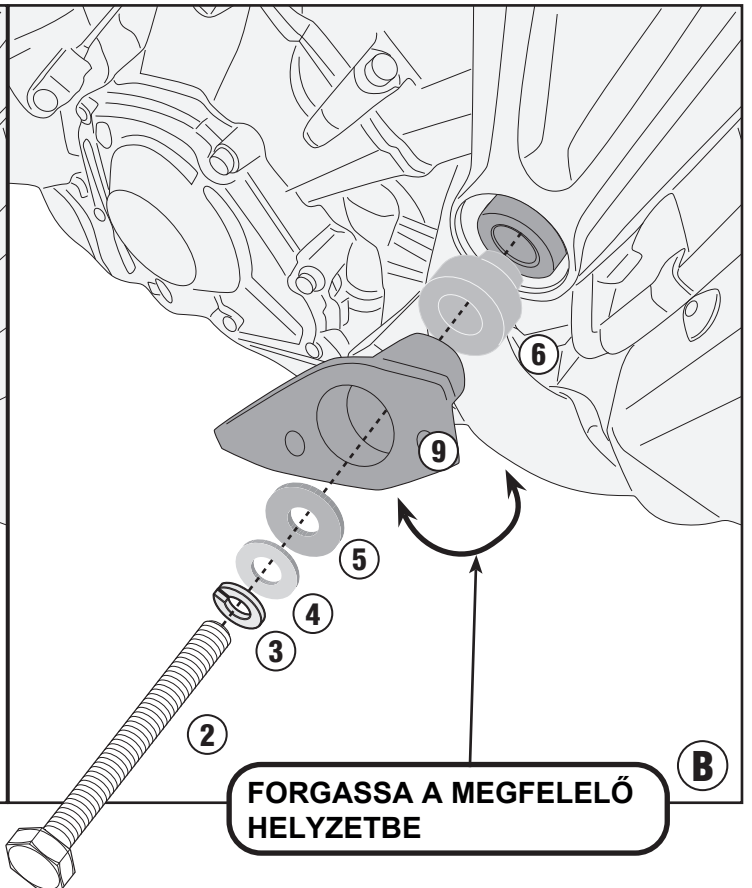

SLD2156KIT

SPECIÁLIS RÖGZÍTŐ KIT SLD01-HEZ

YAMAHA MT-09 (2021) / MT-09 SP (2021)

N°	Leírás	Méret	Kód	Mennyiség
1	Csavar	TES M10X120	10120TES	1
2	Csavar	TES M10X80	1080TES	1
3	Rugós alátét	Ø10	10RONSX	2
4	Alátét	Ø10	10RON	2
5	Alátét	Ø10 / Ø25 2mm	1025RON	4
6	Távtartó	-	V1018	1
7	Távtartó	Ø27x52 12,5mm	C27L52F12,5ALV	1
8	Eredeti Alkatrészek	-	-	-
9	SLD01 alkatrészei	-	-	-

SLD2156KIT

SPECIÁLIS RÖGZÍTŐ KIT SLD01-HEZ

YAMAHA MT-09 (2021) / MT-09 SP (2021)

SLD2156KIT

SPECIÁLIS RÖGZÍTŐ KIT SLD01-HEZ

YAMAHA MT-09 (2021) / MT-09 SP (2021)

JOBB OLDAL

Tartsa az eredeti távtartót

ELTÁVOLÍTANI.

A

FORGASSA A MEGFELELŐ
HELYZETBE

B

SLD2156KIT

SPECIÁLIS RÖGZÍTŐ KIT SLD01-HEZ

YAMAHA MT-09 (2021) / MT-09 SP (2021)

BAL OLDAL