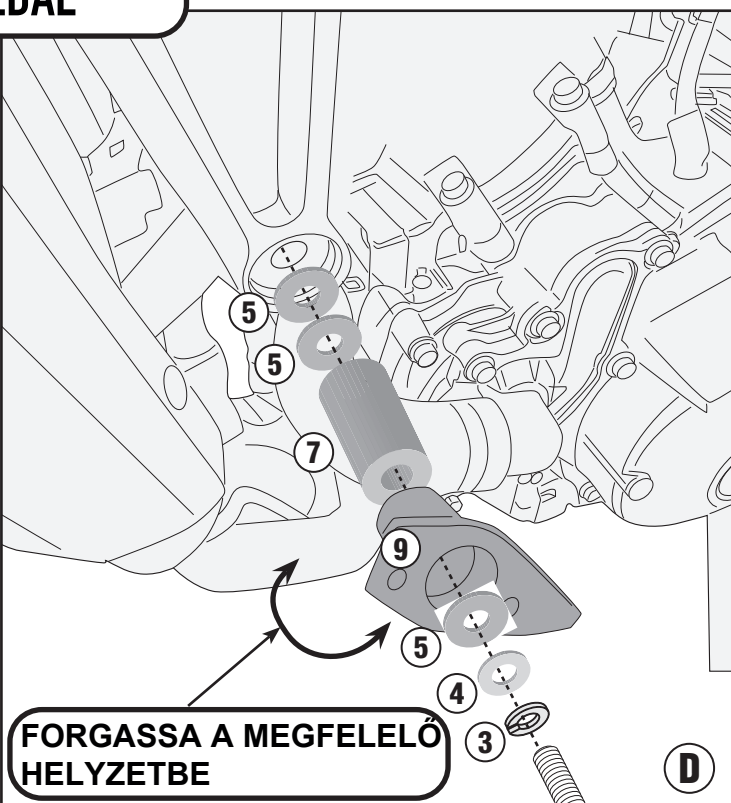

ELTÁVOLÍTANI.

A

FORGASSA A MEGFELELŐ
HELYZETBE

B

SLD2156KIT

SPECIÁLIS RÖGZÍTŐ KIT SLD01-HEZ

YAMAHA MT-09 (2021) / MT-09 SP (2021)

BAL OLDAL

ELTÁVOLÍTANI.

FORGASSA A MEGFELELŐ HELYZETBE

JOBB OLDAL / BAL OLDAL