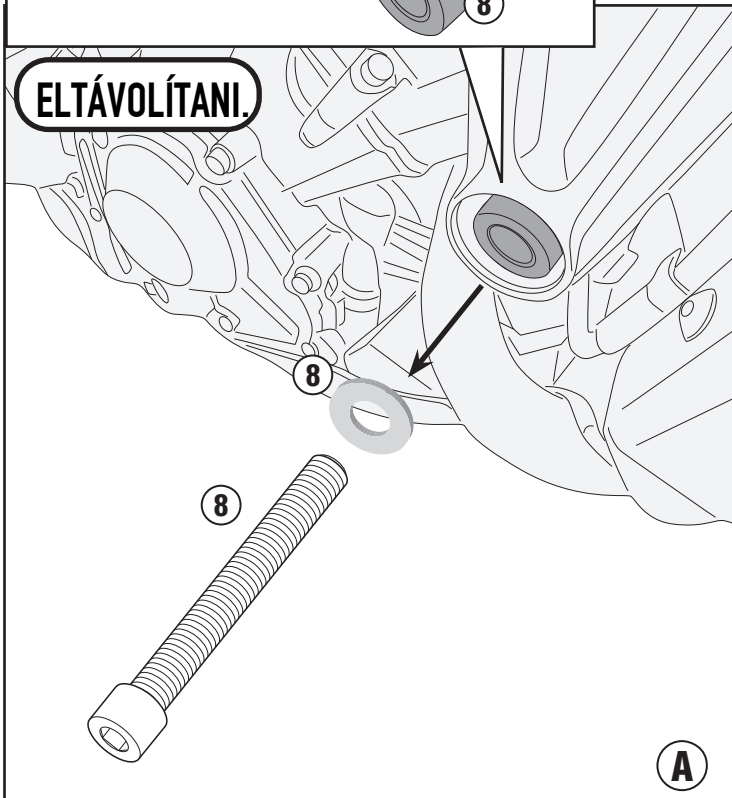

SLD2156KIT

SPECIÁLIS RÖGZÍTŐ KIT SLD01-HEZ

YAMAHA MT-09 (2021) / MT-09 SP (2021)

N°	Leírás	Méret	Kód	Mennyiség
1	Csavar	TES M10X120	10120TES	1
2	Csavar	TES M10X80	1080TES	1
3	Rugós alátét	Ø10	10RONSX	2
4	Alátét	Ø10	10RON	2
5	Alátét	Ø10 / Ø25 2mm	1025RON	4
6	Távtartó	-	V1018	1
7	Távtartó	Ø27x52 12,5mm	C27L52F12,5ALV	1
8	Eredeti Alkatrészek	-	-	-
9	SLD01 alkatrészei	-	-	-

SLD2156KIT

SPECIÁLIS RÖGZÍTŐ KIT SLD01-HEZ

YAMAHA MT-09 (2021) / MT-09 SP (2021)

SLD2156KIT

SPECIÁLIS RÖGZÍTŐ KIT SLD01-HEZ

YAMAHA MT-09 (2021) / MT-09 SP (2021)

JOBB OLDAL

Tartsa az eredeti távtartót

ELTÁVOLÍTANI.

A

FORGASSA A MEGFELELŐ
HELYZETBE

B

SLD2156KIT

SPECIÁLIS RÖGZÍTŐ KIT SLD01-HEZ

YAMAHA MT-09 (2021) / MT-09 SP (2021)

BAL OLDAL