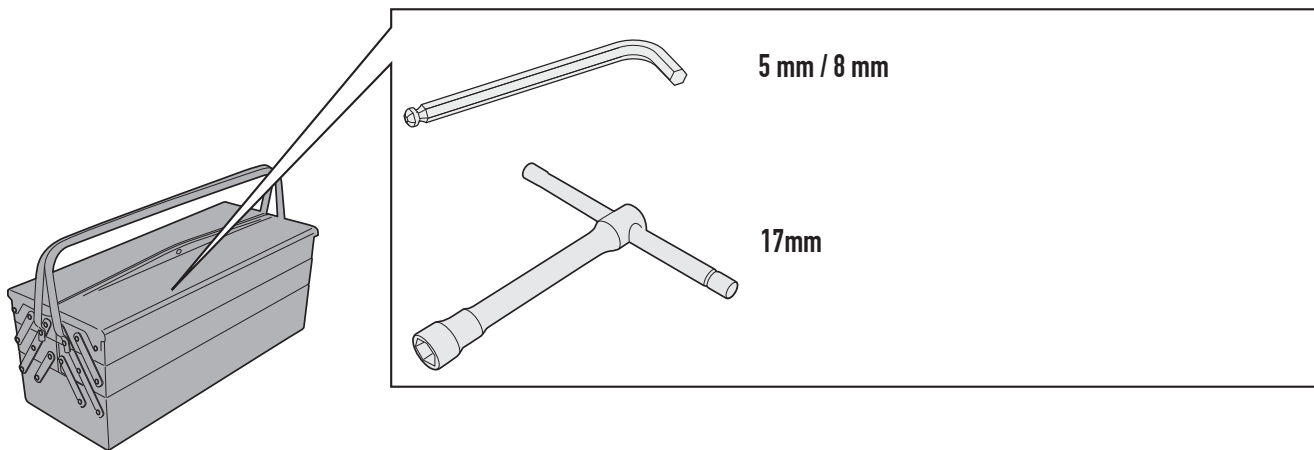

SLD2156KIT

SPECIÁLIS RÖGZÍTŐ KIT SLD01-HEZ

YAMAHA MT-09 (2021) / MT-09 SP (2021)

N°	Leírás	Méret	Kód	Mennyiség
1	Csavar	TES M10X120	10120TES	1
2	Csavar	TES M10X80	1080TES	1
3	Rugós alátét	Ø10	10RONSX	2
4	Alátét	Ø10	10RON	2
5	Alátét	Ø10 / Ø25 2mm	1025RON	4
6	Távtartó	-	V1018	1
7	Távtartó	Ø27x52 12,5mm	C27L52F12,5ALV	1
8	Eredeti Alkatrészek	-	-	-
9	SLD01 alkatrészei	-	-	-

SLD2156KIT

SPECIÁLIS RÖGZÍTŐ KIT SLD01-HEZ

YAMAHA MT-09 (2021) / MT-09 SP (2021)

SLD2156KIT

SPECIÁLIS RÖGZÍTŐ KIT SLD01-HEZ

YAMAHA MT-09 (2021) / MT-09 SP (2021)

JOBB OLDAL

Tartsa az eredeti távtartót