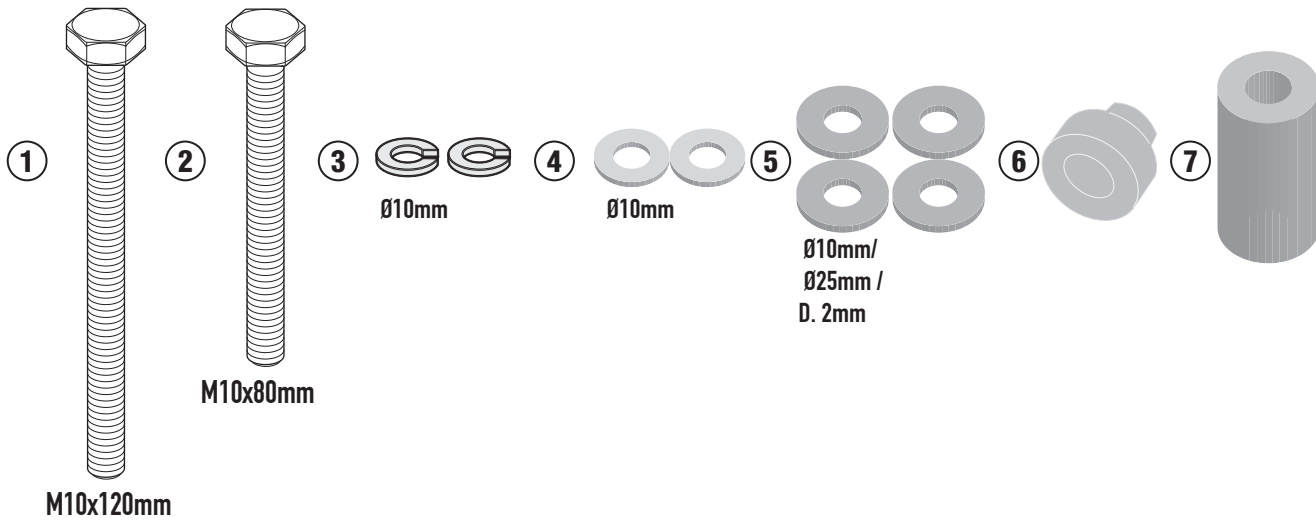

SLD2156KIT

SPECIÁLIS RÖGZÍTŐ KIT SLD01-HEZ

YAMAHA MT-09 (2021) / MT-09 SP (2021)

N°	Leírás	Méret	Kód	Mennyiség
1	Csavar	TES M10X120	10120TES	1
2	Csavar	TES M10X80	1080TES	1
3	Rugós alátét	Ø10	10RONSX	2
4	Alátét	Ø10	10RON	2
5	Alátét	Ø10 / Ø25 2mm	1025RON	4
6	Távtartó	-	V1018	1
7	Távtartó	Ø27x52 12,5mm	C27L52F12,5ALV	1
8	Eredeti Alkatrészek	-	-	-
9	SLD01 alkatrészei	-	-	-

SLD2156KIT

SPECIÁLIS RÖGZÍTŐ KIT SLD01-HEZ

YAMAHA MT-09 (2021) / MT-09 SP (2021)

SLD2156KIT

SPECIÁLIS RÖGZÍTŐ KIT SLD01-HEZ

YAMAHA MT-09 (2021) / MT-09 SP (2021)

JOBB OLDAL

Tartsa az eredeti távtartót

ELTÁVOLÍTANI.

A

FORGASSA A MEGFELELŐ
HELYZETBE

B

SLD2156KIT

SPECIÁLIS RÖGZÍTŐ KIT SLD01-HEZ

YAMAHA MT-09 (2021) / MT-09 SP (2021)

BAL OLDAL