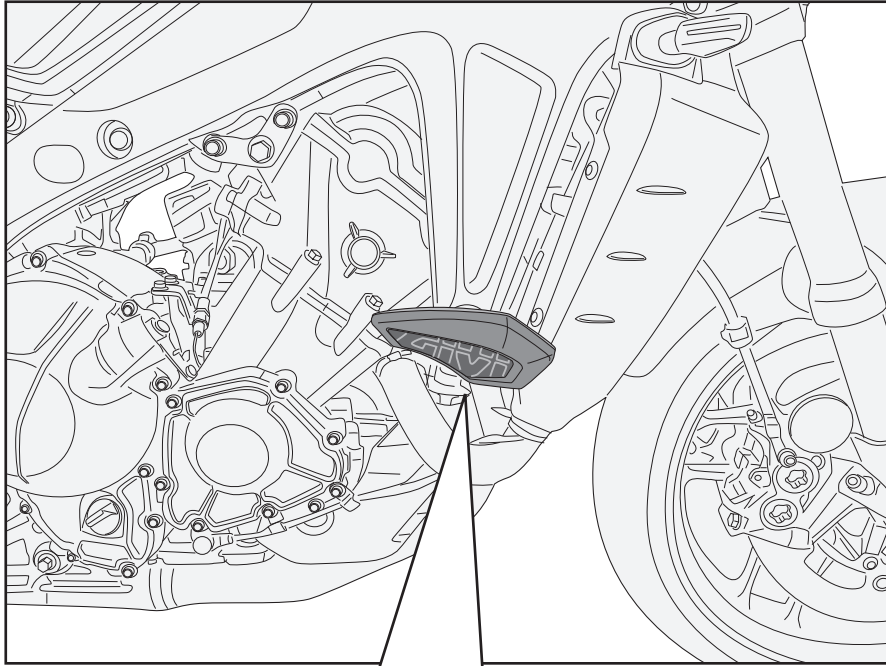

SLD2156KIT

SPECIÁLIS RÖGZÍTŐ KIT SLD01-HEZ

YAMAHA MT-09 (2021) / MT-09 SP (2021)

SLD2156KIT

SPECIÁLIS RÖGZÍTŐ KIT SLD01-HEZ

YAMAHA MT-09 (2021) / MT-09 SP (2021)

JOBB OLDAL

Tartsa az eredeti távtartót

ELTÁVOLÍTANI.

A

FORGASSA A MEGFELELŐ
HELYZETBE

B

SLD2156KIT

SPECIÁLIS RÖGZÍTŐ KIT SLD01-HEZ

YAMAHA MT-09 (2021) / MT-09 SP (2021)

BAL OLDAL