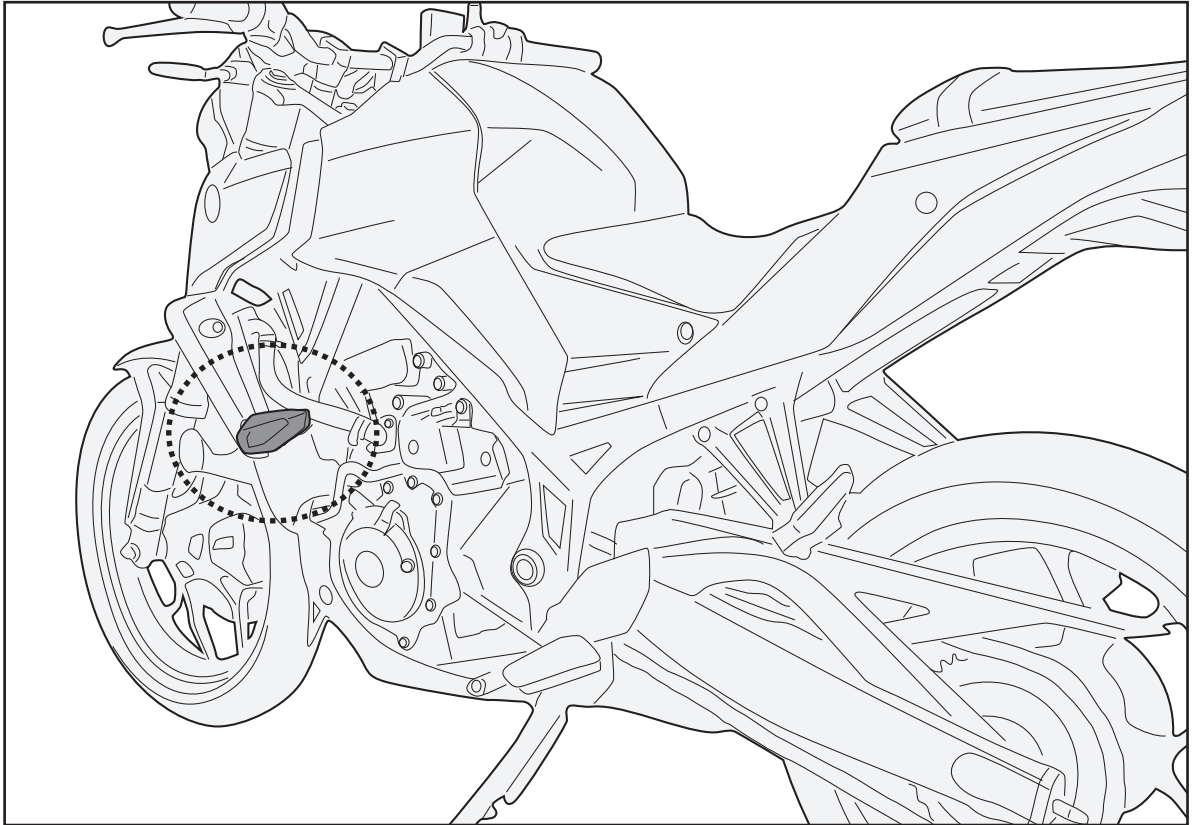

SLD2151KIT

KIT DI MONTAGGIO PER SLD01 - SPECIFIC FITTING KIT FOR SLD01 - KIT DE MONTAGE SPECIFIQUE POUR SLD01
SPEZIFISCHER MONTAGEKIT FÜR SLD01 - ANCLAJE ESPECÍFICO PARA SLD01 - ANCORADOURO ESPECÍFICO PARA SLD01

YAMAHA MT - 03 321 (2020)

LEFT SIDE / RIGHT SIDE