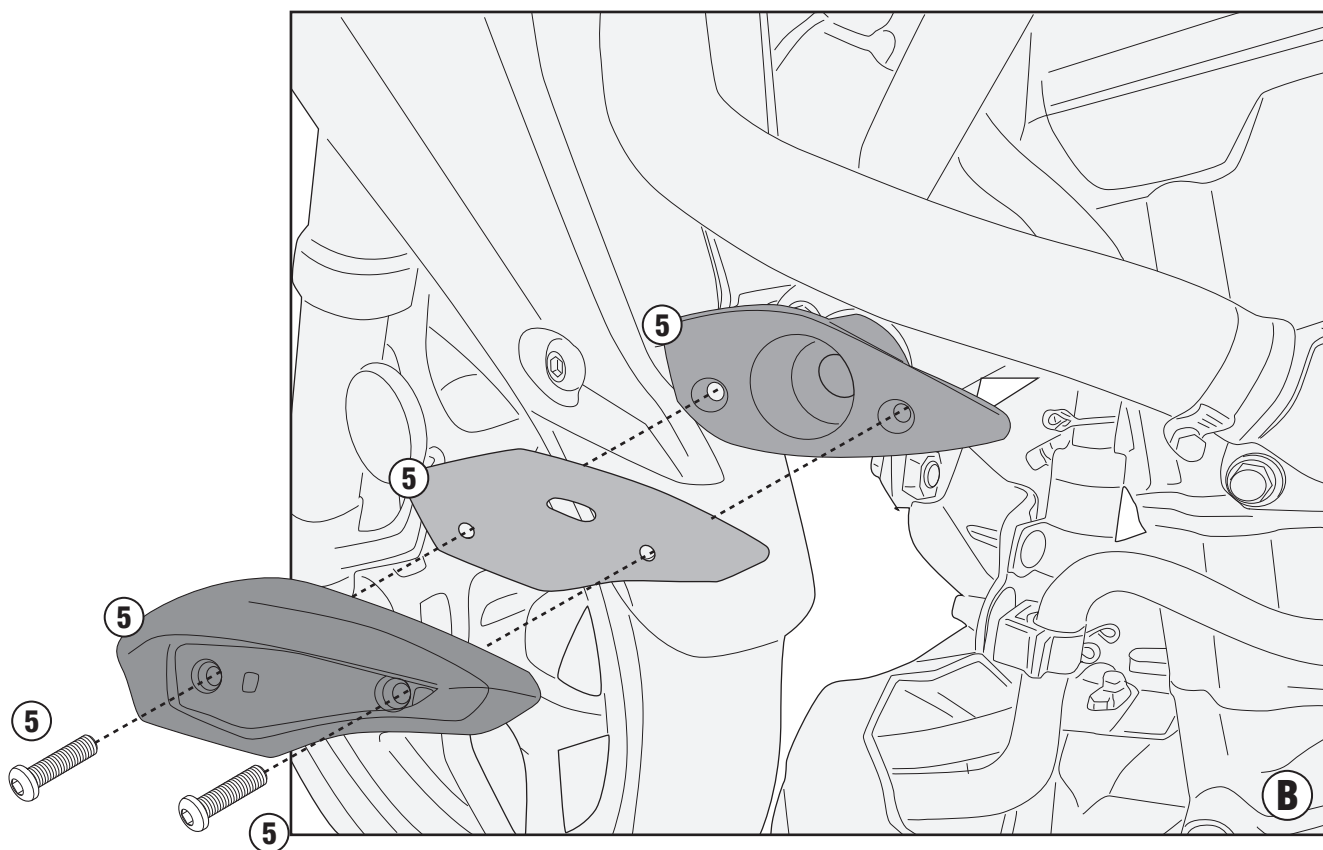

SLD2151KIT

KIT DI MONTAGGIO PER SLD01 - SPECIFIC FITTING KIT FOR SLD01 - KIT DE MONTAGE SPECIFIQUE POUR SLD01
SPEZIFISCHER MONTAGEKIT FÜR SLD01 - ANCLAJE ESPECÍFICO PARA SLD01 - ANCORADOURO ESPECÍFICO PARA SLD01

YAMAHA MT - 03 321 (2020)