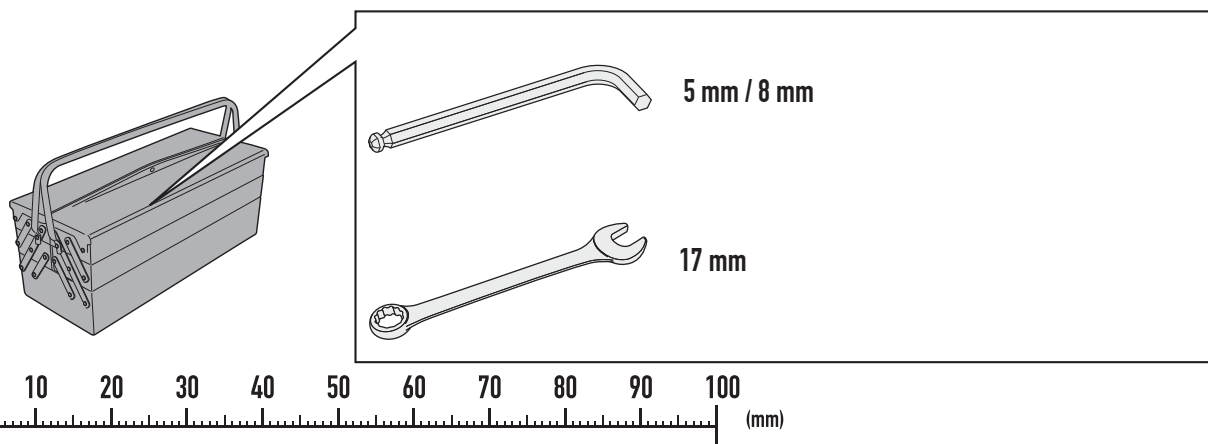

# SLD2151KIT

KIT DI MONTAGGIO PER SLD01 - SPECIFIC FITTING KIT FOR SLD01 - KIT DE MONTAGE SPECIFIQUE POUR SLD01  
 SPEZIFISCHER MONTAGEKIT FÜR SLD01 - ANCLAJE ESPECÍFICO PARA SLD01 - ANCORADOURO ESPECÍFICO PARA SLD01

## YAMAHA MT - 03 321 (2020)

N°	Descrizione/Description	Caratteristiche/Features	Codice/Code	Quantità/Quantity
1	Vite - Screw Vis - Schraube Tornillo - Parafuso	TES M10X100	10100TES	2
2	Rondella - Washer Rondelle - Scheibe Arandela - Arruela	Foro Ø10,5mm Esterno25mm Sp. 2mm	GL1261T	2
3	Distanziale - Spacer Entretoise - Distanzstueck Distanciador - Españado	Ø22x20 Foro 10,5	C22L20F10,5T	4
4	Componenti Originali - Original Parts Parties Originales - Original Bauteile Componentes Originales - Componentes Originais	-	-	-
5	Particolari Inclusi nel SLD01 Components Included In The SLD01 Pièces Inclues Dans SLD01 Die Einzelnen Teile Sind Bei SLD01 Despieces Incluidos SLD01 Componentes incluidos na SLD01	-	-	-