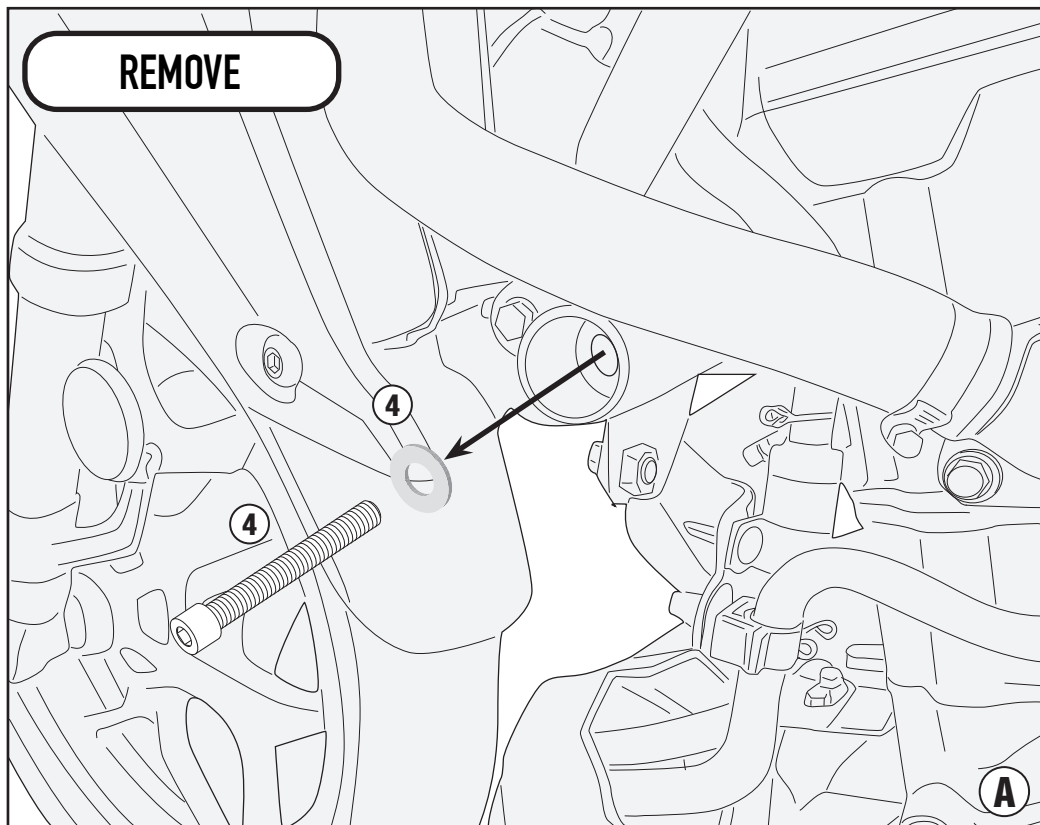

REMOVE

ISTRUZIONI DI MONTAGGIO - MOUNTING INSTRUCTIONS
INSTRUCTIONS DE MONTAGE - BAUANLEITUNG
INSTRUCCIONES DE MONTAJE - INSTRUÇÕES DE MONTAGEM

GIVI