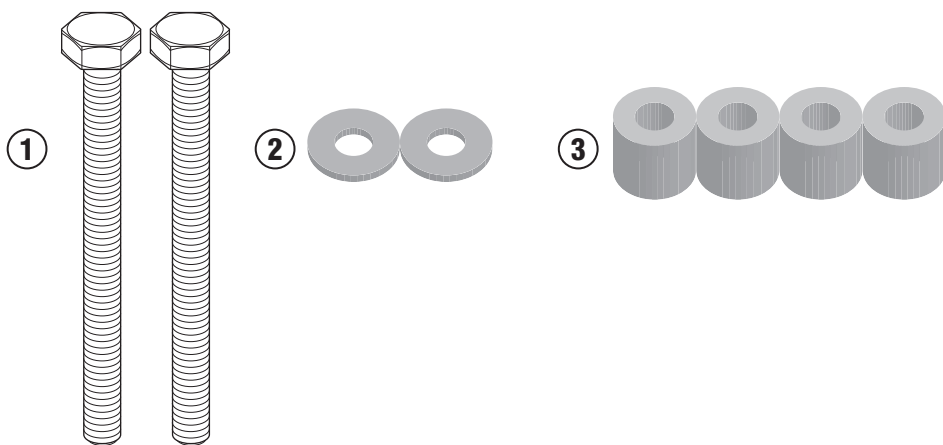

# SLD2151KIT

KIT DI MONTAGGIO PER SLD01 - SPECIFIC FITTING KIT FOR SLD01 - KIT DE MONTAGE SPECIFIQUE POUR SLD01  
 SPEZIFISCHER MONTAGEKIT FÜR SLD01 - ANCLAJE ESPECÍFICO PARA SLD01 - ANCORADOURO ESPECÍFICO PARA SLD01

## YAMAHA MT - 03 321 (2020)

N°	Descrizione/Description	Caratteristiche/Features	Codice/Code	Quantità/Quantity
1	Vite - Screw Vis - Schraube Tornillo - Parafuso	TES M10X100	10100TES	2
2	Rondella - Washer Rondelle - Scheibe Arandela - Arruela	Foro Ø10,5mm Esterno25mm Sp. 2mm	GL1261T	2
3	Distanziale - Spacer Entretoise - Distanzstueck Distanciador - Españado	Ø22x20 Foro 10,5	C22L20F10,5T	4
4	Componenti Originali - Original Parts Parties Originales - Original Bauteile Componentes Originales - Componentes Originais	-	-	-
5	Particolari Inclusi nel SLD01 Components Included In The SLD01 Pièces Inclues Dans SLD01 Die Einzelnen Teile Sind Bei SLD01 Despieces Incluidos SLD01 Componentes incluidos na SLD01	-	-	-