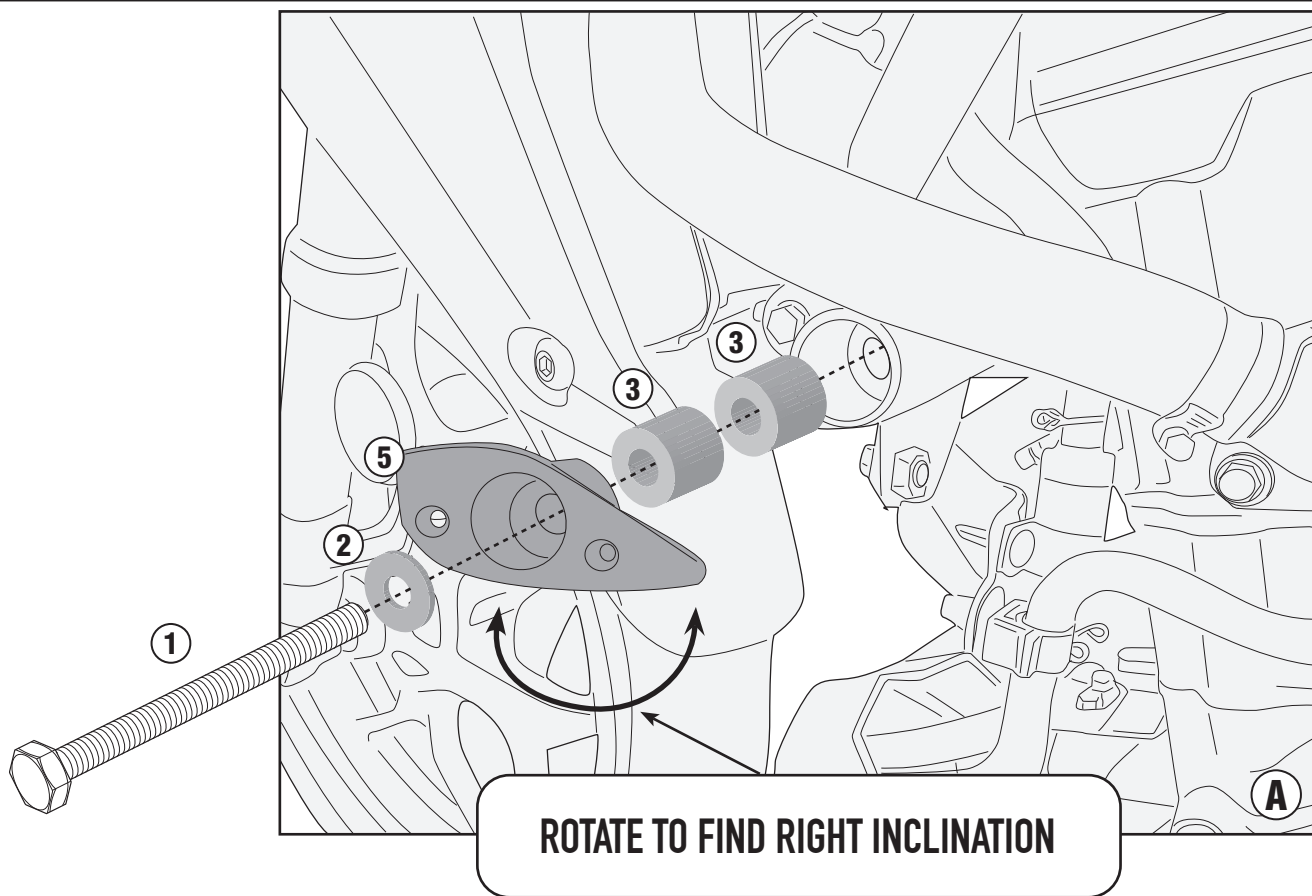

SLD2151KIT

KIT DI MONTAGGIO PER SLD01 - SPECIFIC FITTING KIT FOR SLD01 - KIT DE MONTAGE SPECIFIQUE POUR SLD01
SPEZIFISCHER MONTAGEKIT FÜR SLD01 - ANCLAJE ESPECÍFICO PARA SLD01 - ANCORADOURO ESPECÍFICO PARA SLD01

YAMAHA MT - 03 321 (2020)