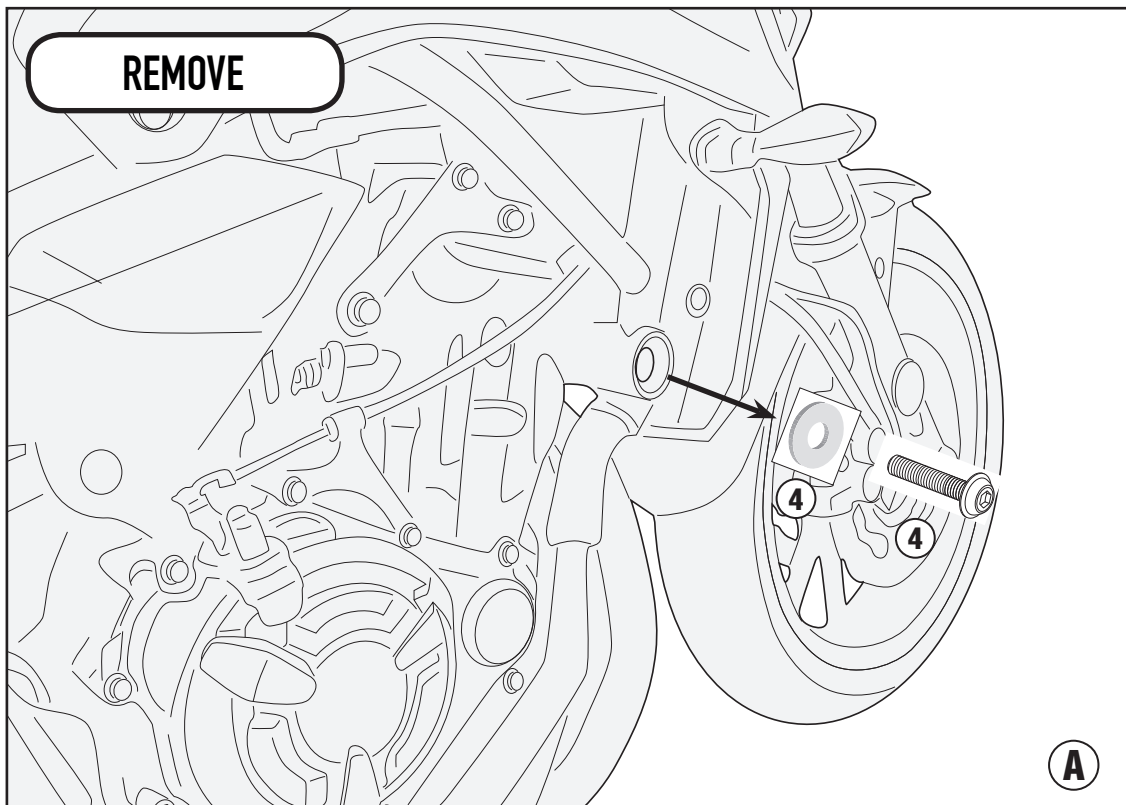

SLD2140KIT

KIT DI MONTAGGIO PER SLD01 - SPECIFIC FITTING KIT FOR SLD01 - KIT DE MONTAGE SPECIFIQUE POUR SLD01
SPEZIFISCHER MONTAGEKIT FÜR SLD01 - ANCLAJE ESPECÍFICO PARA SLD01 - ANCORADOURO ESPECÍFICO PARA SLD01

YAMAHA MT-07 (2018/2019)

RIGHT SIDE