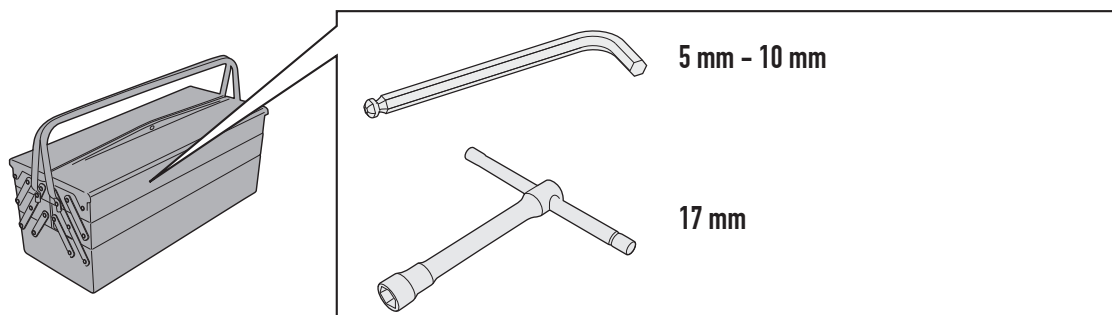

SLD2140KIT

KIT DI MONTAGGIO PER SLD01 - SPECIFIC FITTING KIT FOR SLD01 - KIT DE MONTAGE SPECIFIQUE POUR SLD01
 SPEZIFISCHER MONTAGEKIT FÜR SLD01 - ANCLAJE ESPECÍFICO PARA SLD01 - ANCORADOURO ESPECÍFICO PARA SLD01

YAMAHA MT-07 (2018/2019)

N°	Descrizione	Caratteristiche	Codice	Quantità
1	Vite - Screw Vis - Schraube Tornillo - Parafuso	TCES M12X90 Passo 1,25mm	1290TCES	2
2	Rondella - Washer Rondelle - Scheibe Arandela - Arruela	Foro Ø12	12RON	4
3	Distanziale - Spacer Entretoise - Distanzstueck Distanciador - Espaçado	Ø27x52 Foro 12,5mm	C27L52F12,5ALV	2
4	Componenti Originali - Original Parts Parties Originales - Original Bauteile Componentes Originales - Componentes Originais	-	-	-
5	Particolari Inclusi nel SLD01 Components Included In The SLD01 Pièces Inclues Dans SLD01 Die Einzelnen Teile Sind Bei SLD01 Despieces Incluidos SLD01 Componentes incluidos na SLD01	-	-	-