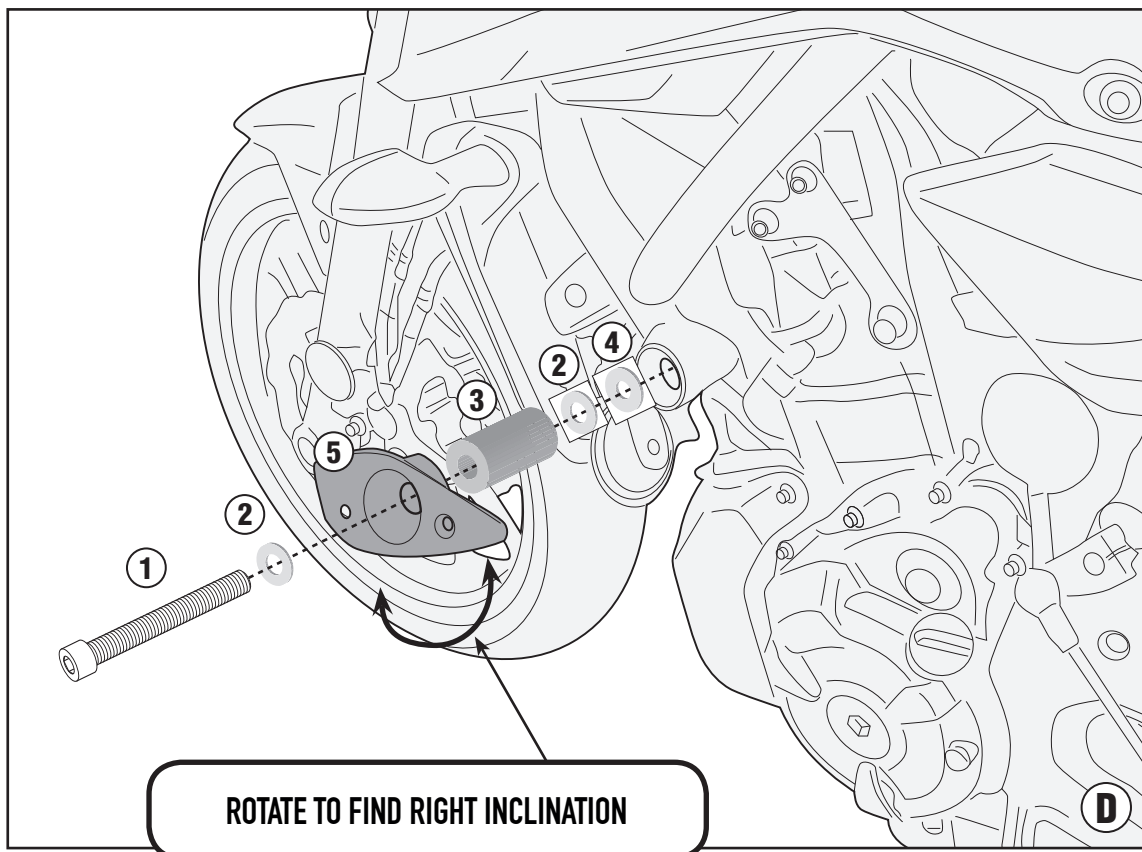

SLD2140KIT

KIT DI MONTAGGIO PER SLD01 - SPECIFIC FITTING KIT FOR SLD01 - KIT DE MONTAGE SPECIFIQUE POUR SLD01
SPEZIFISCHER MONTAGEKIT FÜR SLD01 - ANCLAJE ESPECÍFICO PARA SLD01 - ANCORADOURO ESPECÍFICO PARA SLD01

YAMAHA MT-07 (2018/2019)

LEFT SIDE