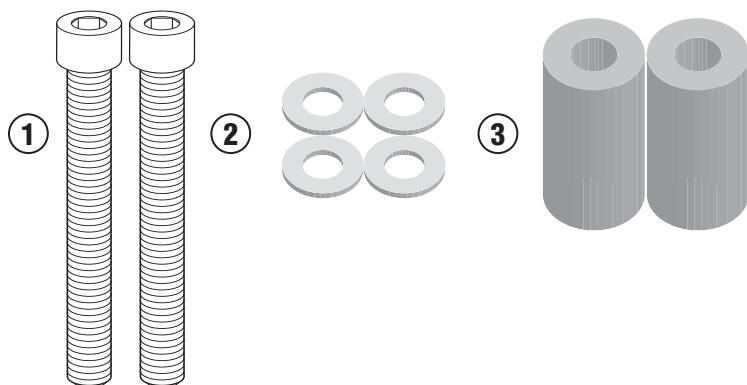

SLD2140KIT

KIT DI MONTAGGIO PER SLD01 - SPECIFIC FITTING KIT FOR SLD01 - KIT DE MONTAGE SPECIFIQUE POUR SLD01
 SPEZIFISCHER MONTAGEKIT FÜR SLD01 - ANCLAJE ESPECÍFICO PARA SLD01 - ANCORADOURO ESPECÍFICO PARA SLD01

YAMAHA MT-07 (2018/2019)

N°	Descrizione	Caratteristiche	Codice	Quantità
1	Vite - Screw Vis - Schraube Tornillo - Parafuso	TCES M12X90 Passo 1,25mm	1290TCES	2
2	Rondella - Washer Rondelle - Scheibe Arandela - Arruela	Foro Ø12	12RON	4
3	Distanziale - Spacer Entretoise - Distanzstueck Distanciador - Espaçado	Ø27x52 Foro 12,5mm	C27L52F12,5ALV	2
4	Componenti Originali - Original Parts Parties Originales - Original Bauteile Componentes Originales - Componentes Originais	-	-	-
5	Particolari Inclusi nel SLD01 Components Included In The SLD01 Pièces Inclues Dans SLD01 Die Einzelnen Teile Sind Bei SLD01 Despieces Incluidos SLD01 Componentes incluidos na SLD01	-	-	-