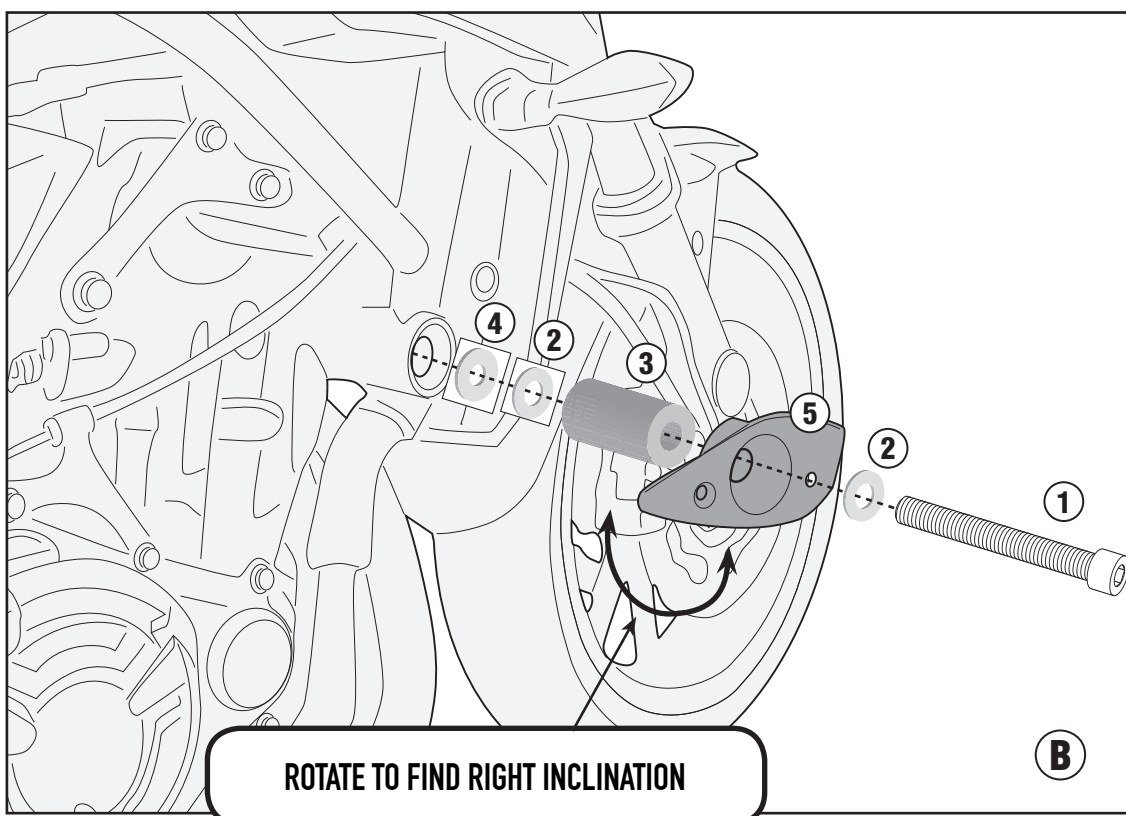

SLD2140KIT

KIT DI MONTAGGIO PER SLD01 - SPECIFIC FITTING KIT FOR SLD01 - KIT DE MONTAGE SPECIFIQUE POUR SLD01
SPEZIFISCHER MONTAGEKIT FÜR SLD01 - ANCLAJE ESPECÍFICO PARA SLD01 - ANCORADOURO ESPECÍFICO PARA SLD01

YAMAHA MT-07 (2018/2019)

RIGHT SIDE