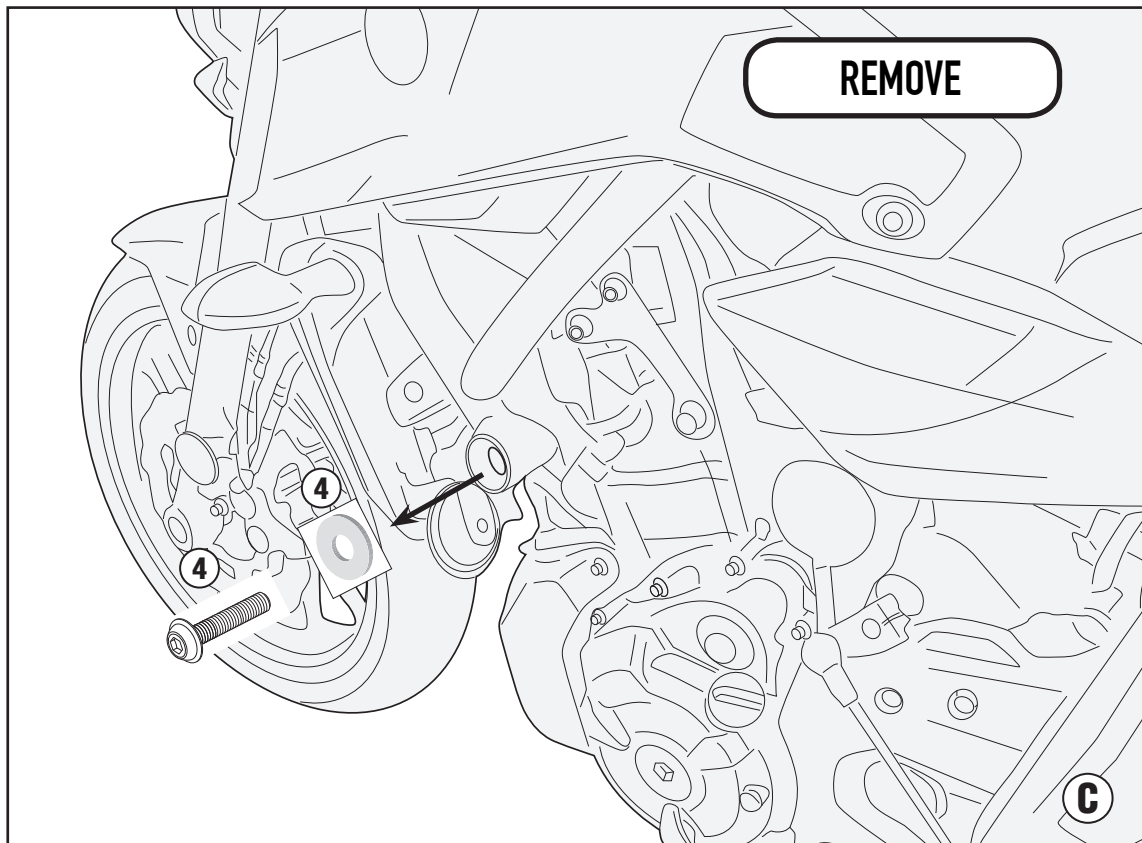

SLD2140KIT

KIT DI MONTAGGIO PER SLD01 - SPECIFIC FITTING KIT FOR SLD01 - KIT DE MONTAGE SPECIFIQUE POUR SLD01
SPEZIFISCHER MONTAGEKIT FÜR SLD01 - ANCLAJE ESPECÍFICO PARA SLD01 - ANCORADOURO ESPECÍFICO PARA SLD01

YAMAHA MT-07 (2018/2019)

LEFT SIDE