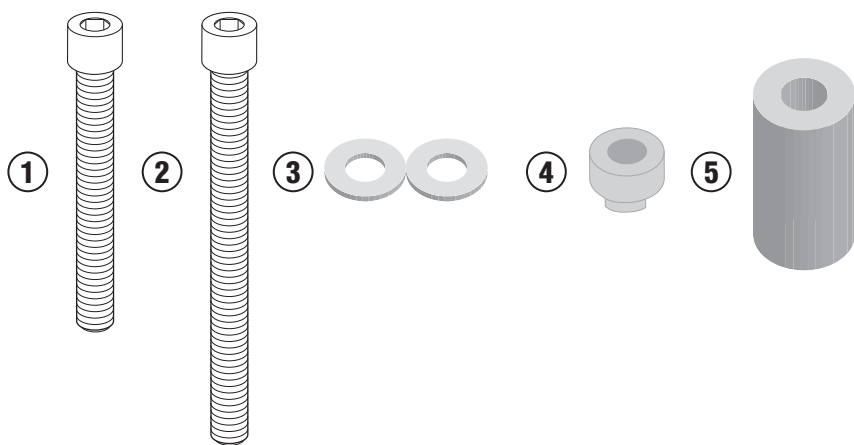

# SLD2129KIT

KIT DI MONTAGGIO PER SLD01 - SPECIFIC FITTING KIT FOR SLD01 - KIT DE MONTAGE SPECIFIQUE POUR SLD01  
 SPEZIFISCHER MONTAGEKIT FÜR SLD01 - ANCLAJE ESPECÍFICO PARA SLD01 - ANCORADOURO ESPECÍFICO PARA SLD01

## YAMAHA MT-10 (2016/2019)

N°	Descrizione	Caratteristiche	Codice	Quantità
1	Vite - Screw Vis - Schraube Tornillo - Parafuso	TCES M12X70 Passo 1,25	1270TCES	1
2	Vite - Screw Vis - Schraube Tornillo - Parafuso	TCES M12X100 Passo 1,25	12100TCES	1
3	Rondella - Washer Rondelle - Scheibe Arandela - Arruela	Foro Ø12	12RON	2
4	Distanziale - Spacer Entretoise - Distanzstueck Distanciador - Espaçado	-	V1018	1
5	Distanziale - Spacer Entretoise - Distanzstueck Distanciador - Espaçado	Ø27x52 Foro 12,5mm	C27L52F12,5ALV	1
6	Componenti Originali - Original Parts Parties Originales - Original Bauteile Componentes Originales - Componentes Originais	-	-	-
7	Particolari Inclusi nel SLD01 Components Included In The SLD01 Pièces Incluses Dans SLD01 Die Einzelnen Teile Sind Bei SLD01 Despieces Incluidos SLD01 Componentes inclusos na SLD01	-	-	-