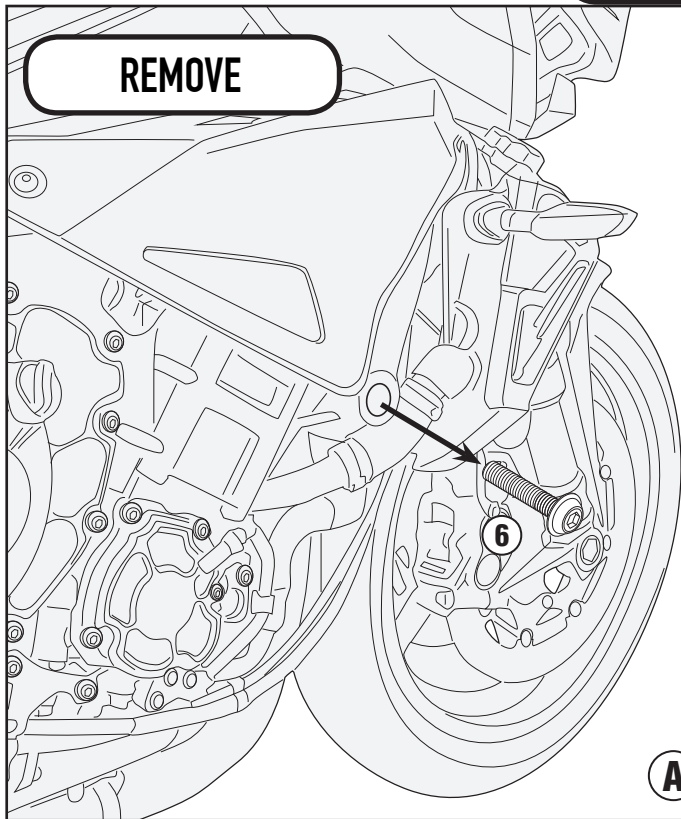

SLD2129KIT

KIT DI MONTAGGIO PER SLD01 - SPECIFIC FITTING KIT FOR SLD01 - KIT DE MONTAGE SPECIFIQUE POUR SLD01
SPEZIFISCHER MONTAGEKIT FÜR SLD01 - ANCLAJE ESPECÍFICO PARA SLD01 - ANCORADOURO ESPECÍFICO PARA SLD01

YAMAHA MT-10 (2016/2019)

RIGHT SIDE

REMOVE