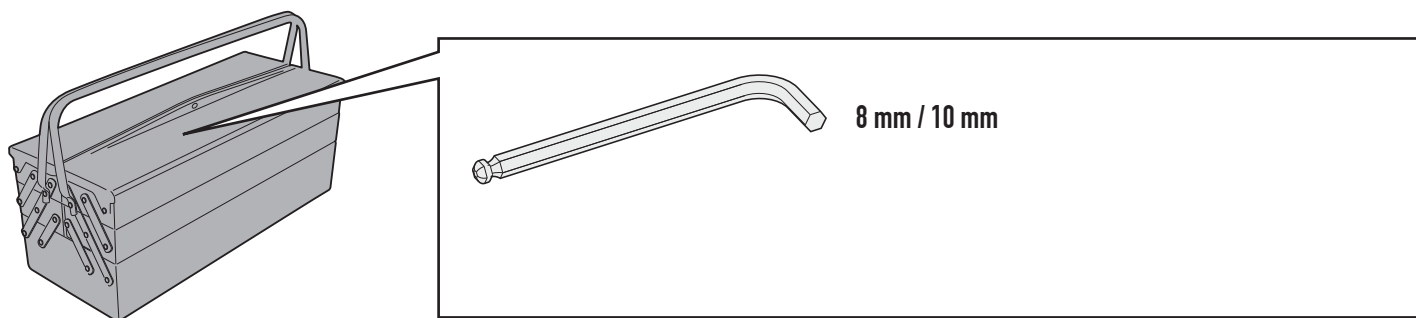

# SLD2129KIT

KIT DI MONTAGGIO PER SLD01 - SPECIFIC FITTING KIT FOR SLD01 - KIT DE MONTAGE SPECIFIQUE POUR SLD01  
 SPEZIFISCHER MONTAGEKIT FÜR SLD01 - ANCLAJE ESPECÍFICO PARA SLD01 - ANCORADOURO ESPECÍFICO PARA SLD01

## YAMAHA MT-10 (2016/2019)

N°	Descrizione	Caratteristiche	Codice	Quantità
1	Vite - Screw Vis - Schraube Tornillo - Parafuso	TCES M12X70 Passo 1,25	1270TCES	1
2	Vite - Screw Vis - Schraube Tornillo - Parafuso	TCES M12X100 Passo 1,25	12100TCES	1
3	Rondella - Washer Rondelle - Scheibe Arandela - Arruela	Foro Ø12	12RON	2
4	Distanziale - Spacer Entretoise - Distanzstueck Distanciador - Espaçado	-	V1018	1
5	Distanziale - Spacer Entretoise - Distanzstueck Distanciador - Espaçado	Ø27x52 Foro 12,5mm	C27L52F12,5ALV	1
6	Componenti Originali - Original Parts Parties Originales - Original Bauteile Componentes Originales - Componentes Originais	-	-	-
7	Particolari Inclusi nel SLD01 Components Included In The SLD01 Pièces Incluses Dans SLD01 Die Einzelnen Teile Sind Bei SLD01 Despieces Incluidos SLD01 Componentes inclusos na SLD01	-	-	-