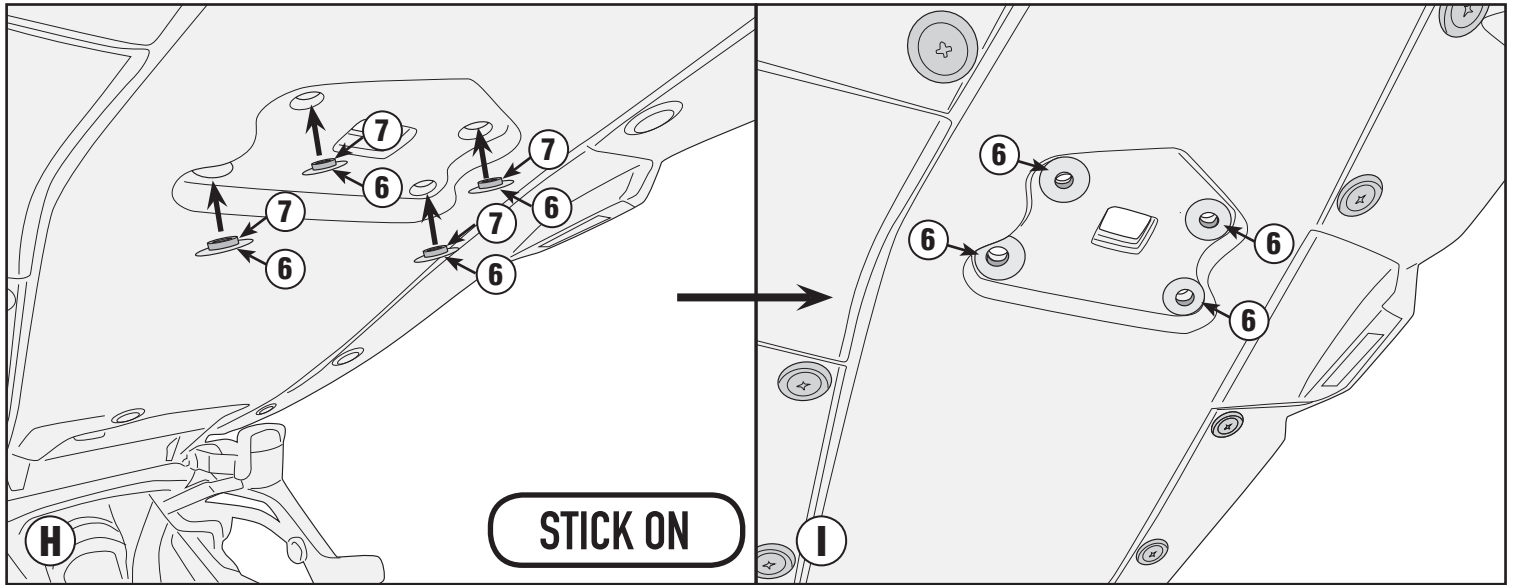

2139KIT - 2139KITK

KIT SPECIFICO - SPECIFIC KIT - KIT SPECIFIQUE - SPEZIFISCHES KIT - KIT ESPECÍFICO - KIT ESPECÍFICA

YAMAHA TRACER 900 (2018)/ TRACER 900 GT (2018)